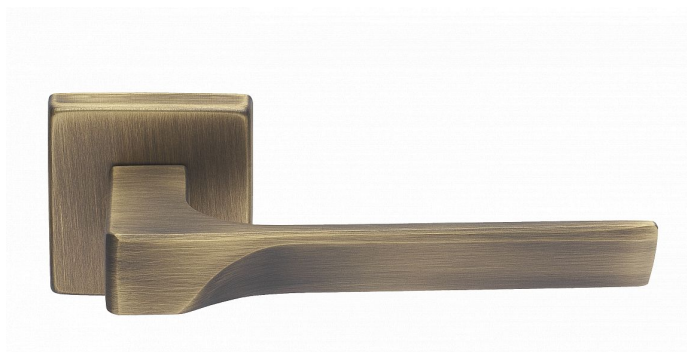

CASSIOPEIA-S bronzová BB

» DVERNÉ KOVANIA » INTERIÉROVÉ » Rozetové hranaté

Dodávateľské číslo	MACAS8H10
EAN	8590370423438
Značka	COBRA
Kód produktu	03608-8355

Kombinace přímých linií s frontální designovou vlnou působí nevídaně jemně a křehce. Právě Cassiopeia umožňuje dotáhnout subtilní eleganci k dokonalosti, třeba volbou bílé varianty.

Certifikace: UNI ES ISO 9001:2015

EN1906:2012 37-0050B

Vlastnosti produktu:

Premiové designové kování

kolekce: UNICO

Materiál: zamak

Výstupky pro uchycení: ANO

Rozměry rozet: 50 x 50 mm

Délka rukojeti: 130mm

Tloušťka rozet: 10mm

Vratná pružina: ANO

Spojovací materiál pro tloušťku dveří 40-50 mm

Dostupnosť na hlavnom sklade: u dodávateľa

Dostupné množstvo u dodávateľa: 1,00 sd

Parametry

Značka	COBRA
Farba	Bronz, F4 bronz elox