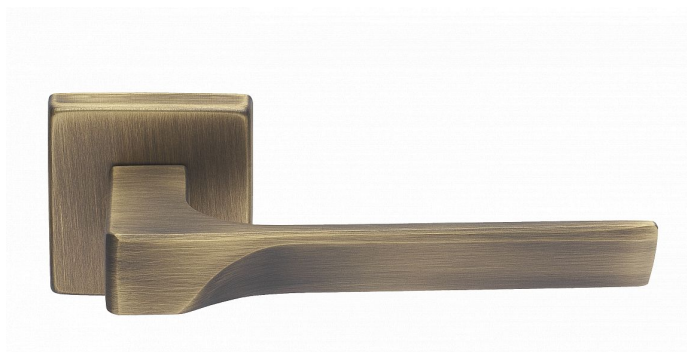

# CASSIOPEIA-S bronzová PZ

» DVERNÉ KOVANIA » INTERIÉROVÉ » Rozetové hranaté

Dodávateľské číslo	MACAS8H20
EAN	8590370423445
Značka	COBRA
Kód produktu	03608-8360

Kombinace přímých linií s frontální designovou vlnou působí nevídaně jemně a křehce. Právě Cassiopeia umožňuje dotáhnout subtilní eleganci k dokonalosti, třeba volbou bílé varianty.

Certifikace: UNI ES ISO 9001:2015

EN1906:2012 37-0050B

Vlastnosti produktu:

Premiové designové kování

**kolekce: UNICO**

Materiál: zamak

Výstupky pro uchycení: ANO

Rozměry rozet: 50 x 50 mm

Délka rukojeti: 130mm

Tloušťka rozet: 10mm

Vratná pružina: ANO

Spojovací materiál pro tloušťku dveří 40-50 mm

Dostupnosť na hlavnom sklade: u dodávateľa

Dostupné množstvo u dodávateľa: 1,00 sd

## Parametry

Značka	COBRA
Farba	Bronz, F4 bronz elox