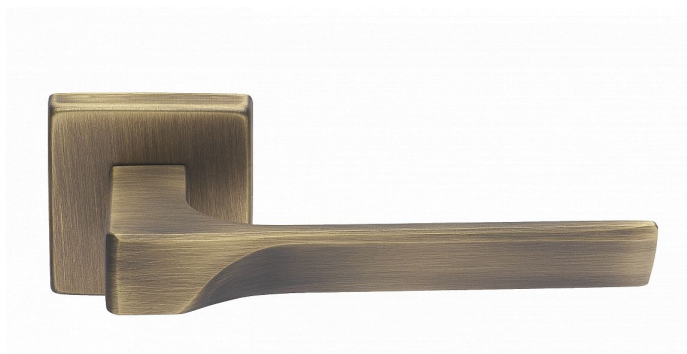

# CASSIOPEIA-S bronzová WC SET

» DVERNÉ KOVANIA » INTERIÉROVÉ » Rozetové hranaté

Dodávateľské číslo	MACAS8H30
EAN	8590370423339
Značka	COBRA
Kód produktu	03608-8365

Kombinace přímých linií s frontální designovou vlnou působí nevídaně jemně a křehce. Právě Cassiopeia umožňuje dotáhnout subtilní eleganci k dokonalosti, třeba volbou bílé varianty.

Certifikace: UNI ES ISO 9001:2015

EN1906:2012 37-0050B

Vlastnosti produktu:

Premiové designové kování

**kolekce: UNICO**

Materiál: zamak

Výstupky pro uchycení: ANO

Rozměry rozet: 50 x 50 mm

Délka rukojeti: 130mm

Tloušťka rozet: 10mm

Vratná pružina: ANO

Spojovací materiál pro tloušťku dveří 40-50 mm

WC set součástí balení

Dostupnosť na hlavnom sklade: u dodávateľa

Dostupné množstvo u dodávateľa: 1,00 sd

## Parametry

Značka	COBRA
Farba	Bronz, F4 bronz elox