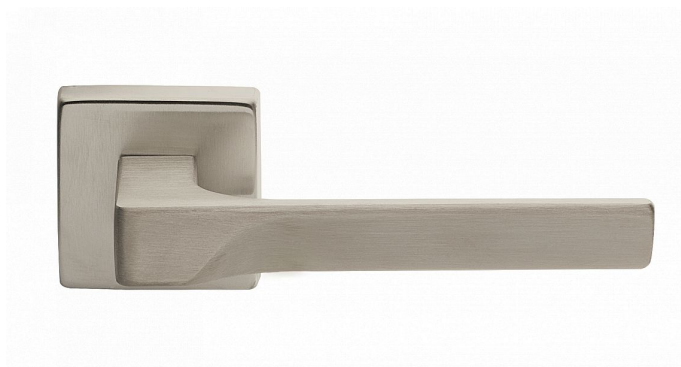

CASSIOPEIA-S ONS bez spodných rozet

» DVERNÉ KOVANIA » INTERIÉROVÉ » Rozetové hranaté

Dodávateľské číslo	MACAS6H00
EAN	8590370422745
Značka	COBRA
Kód produktu	03608-8330

Kombinace přímých linií s frontální designovou vlnou působí nevídaně jemně a křehce. Právě Cassiopeia umožňuje dotáhnout subtilní eleganci k dokonalosti, třeba volbou bílé varianty.

Certifikace: UNI ES ISO 9001:2015

EN1906:2012 37-0050B

Vlastnosti produktu:

Premiové designové kování

kolekce: UNICO

Materiál: zamak

Výstupky pro uchycení: ANO

Rozměry rozet: 50 x 50 mm

Délka rukojeti: 130mm

Tloušťka rozet: 10mm

Vratná pružina: ANO

Spojovací materiál pro tloušťku dveří 40-50 mm

Dostupnosť na hlavnom sklade: u dodávateľa

Parametry

Značka	COBRA
Farba	Satén nikel, stříbrná