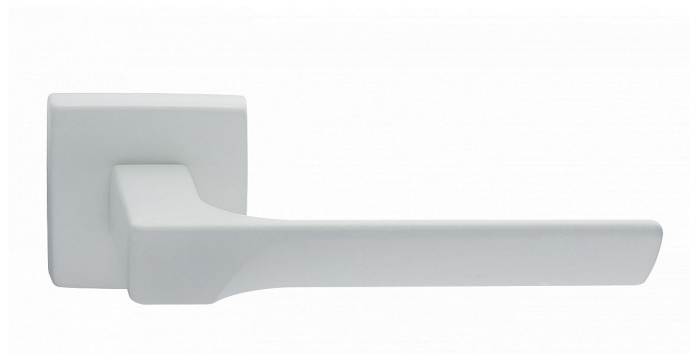

CASSIOPEIA-S rozetové kovanie biele

» DVERNÉ KOVANIA » INTERIÉROVÉ » Rozetové hranaté

Dodávateľské číslo	MACASWH10
Značka	COBRA
Kód produktu	MP03608-8410

Kombinace přímých linií s frontální designovou vlnou působí nevídaně jemně a křehce. Právě Cassiopeia umožňuje dotáhnout subtilní eleganci k dokonalosti, třeba volbou bílé varianty.

Certifikace: UNI ES ISO 9001:2015
EN1906:2012 37-0050B

Vlastnosti produktu:

Premiové designové kování

kolekce: UNICO

Materiál: zamak

Výstupky pro uchycení: ANO

Rozměry rozet: 50 x 50 mm

Délka rukojeti: 130mm

Tloušťka rozet: 10mm

Vratná pružina: ANO

Spojovací materiál pro tloušťku dveří 40-50 mm

WC set součástí balení

Dostupnosť na hlavnom sklade:	u dodávateľa
Dostupné množstvo u dodávateľa:	1,00

Parametry

Značka	COBRA
--------	-------