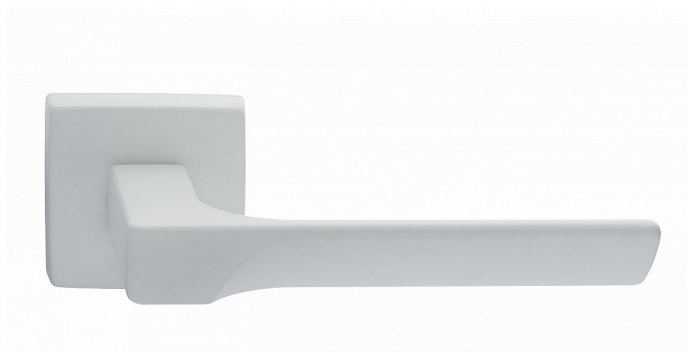

CASSIOPEIA-S rozetové kovanie biele

» DVERNÉ KOVANIA » INTERIÉROVÉ » Rozetové hranaté

Dodávateľské číslo	MACASWH10
Značka	COBRA
Kód produktu	MP03608-8410

Kombinace přímých linií s frontální designovou vlnou působí nevídaně jemně a křehce. Právě Cassiopeia umožňuje dotáhnout subtilní eleganci k dokonalosti, třeba volbou bílé varianty.

Certifikace: UNI ES ISO 9001:2015
EN1906:2012 37-0050B

Vlastnosti produktu:

Premiové designové kování

kolekce: UNICO

Materiál: zamak

Výstupky pro uchycení: ANO

Rozměry rozet: 50 x 50 mm

Délka rukojeti: 130mm

Tloušťka rozet: 10mm

Vratná pružina: ANO

Spojovací materiál pro tloušťku dveří 40-50 mm

WC set součástí balení

Dostupnosť na hlavnom sklade:

u dodávateľa

Parametry

Značka	COBRA
--------	-------