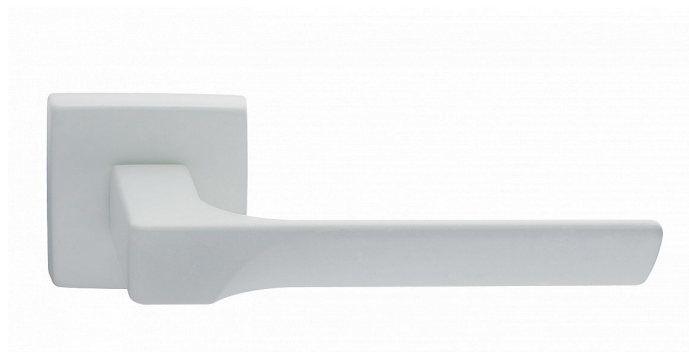

CASSIOPEIA-S rozetové kovanie biele

» DVERNÉ KOVANIA » INTERIÉROVÉ » Rozetové hranaté

Dodávateľské číslo	MACASWH10
Značka	COBRA
Kód produktu	MP03608-8410

Kombinace přímých linií s frontální designovou vlnou působí nevídaně jemně a křehce. Právě Cassiopeia umožňuje dotáhnout subtilní eleganci k dokonalosti, třeba volbou bílé varianty.

Certifikace: UNI ES ISO 9001:2015
EN1906:2012 37-0050B

Vlastnosti produktu:

Premiové designové kování

kolekce: UNICO

Materiál: zamak

Výstupky pro uchycení: ANO

Rozměry rozet: 50 x 50 mm

Délka rukojeti: 130mm

Tloušťka rozet: 10mm

Vratná pružina: ANO

Spojovací materiál pro tloušťku dveří 40-50 mm

WC set součástí balení

Dostupnosť na hlavnom sklade:	u dodávateľa
Dostupné množstvo u dodávateľa:	1,00

Parametry

Značka	COBRA
--------	-------