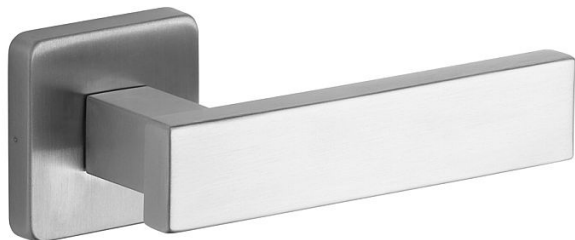

CASTELO/H nerez mat vložka

» DVERNÉ KOVANIA » INTERIÉROVÉ » Rozetové hranaté

Popis

Ocelové tělo výztuhy s fixačními čepy. Klasifikace dle EN 1906: 37-B030A Spojovací materiál z nerezové oceli. Kování obsahuje vratnou pružinu. Provedení: pro klíč, pro vložku, pro WC Tloušťka dveří: 38-52 mm (WC provedení 38-43 mm)

Dodávateľské číslo	1034010401
Značka	ROSTEX
Kód produktu	02000-6671
Balení	1 Ks

Kličky a štíty jsou vyrobeny z nerezové oceli.

Dostupnosť na hlavnom sklade: u dodávateľa
Dostupné množstvo u dodávateľa: sklad dodávateľa

Parametry

Značka	ROSTEX
Farba	Nerez mat, F9 imitace nerez