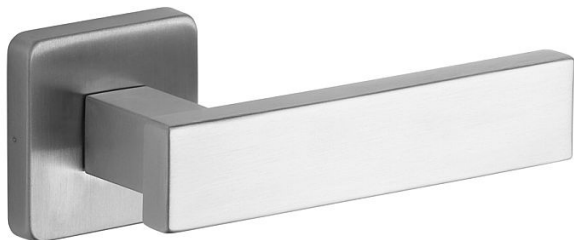

CASTELO/H nerez mat vložka

» DVERNÉ KOVANIA » INTERIÉROVÉ » Rozetové hranaté

Popis

Ocelové tělo výztuhy s fixačními čepy. Klasifikace dle EN 1906: 37-B030A Spojovací materiál z nerezové oceli. Kování obsahuje vratnou pružinu. Provedení: pro klíč, pro vložku, pro WC Tloušťka dveří: 38-52 mm (WC provedení 38-43 mm)

Dodávateľské číslo	1034010401
Značka	ROSTEX
Kód produktu	02000-6671
Balení	1 Ks

Kliky a štíty jsou vyrobeny z nerezové oceli.

Dostupnosť na hlavnom sklade: u dodávateľa
Dostupné množstvo u dodávateľa: sklad dodávateľa

Parametry

Značka	ROSTEX
Farba	Nerez mat, F9 imitace nerez