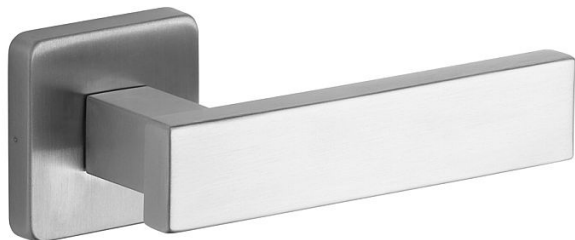

CASTELO/H nerez mat vložka

» DVERNÉ KOVANIA » INTERIÉROVÉ » Rozetové hranaté

Popis

Ocelové tělo výztuhy s fixačními čepy. Klasifikace dle EN 1906: 37-B030A Spojovací materiál z nerezové oceli. Kování obsahuje vratnou pružinu. Provedení: pro klíč, pro vložku, pro WC Tloušťka dveří: 38-52 mm (WC provedení 38-43 mm)

Dodávateľské číslo	1034010401
Značka	ROSTEX
Kód produktu	02000-6671
Balení	1 Ks

Kliky a štíty jsou vyrobeny z nerezové oceli.

Dostupnosť na hlavnom sklade: u dodávateľa
Dostupné množstvo u dodávateľa: sklad dodávateľa

Parametry

Značka	ROSTEX
Farba	Nerez mat, F9 imitace nerez