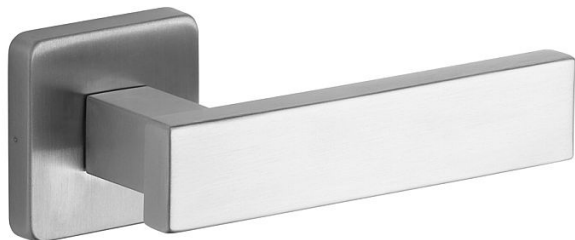

CASTELO/H nerez mat WC

» DVERNÉ KOVANIA » INTERIÉROVÉ » Rozetové hranaté

Popis

Ocelové tělo výztuhy s fixačními čepy. Klasifikace dle EN 1906: 37-B030A Spojovací materiál z nerezové oceli. Kování obsahuje vratnou pružinu. Provedení: pro klíč, pro vložku, pro WC Tloušťka dveří: 38-52 mm (WC provedení 38-43 mm)

Dodávateľské číslo	1034010501
Značka	ROSTEX
Kód produktu	02000-6680
Balení	1 Ks

Kliky a štíty jsou vyrobeny z nerezové oceli.

Dostupnosť na hlavnom sklade: u dodávateľa
Dostupné množstvo u dodávateľa: sklad dodávateľa

Parametry

Značka	ROSTEX
Farba	Nerez mat, F9 imitace nerez