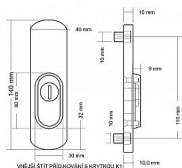

CASUAL BK přídatné kovanie bronz

» DVERNÉ KOVANIA » BEZPEČNOSTNÉ A OCHRANNÉ » Prídavné

Dodávateľské číslo	PKCAT
Značka	BERNAT
Kód produktu	03090-0743
Balení	1 Ks

přídavné bezpečnostní kování v BT3

Dostupnosť na hlavnom sklade: u dodávateľa
Dostupné množstvo u dodávateľa: sklad dodávateľa

Popis

pro cylindrickou vložku z venkovní strany
přečnívajíc max. 3 mm do poznámky prosím uveďte
tloušťku dveří v případě užších dveří je možné koupit
podložku přesně pod kování

Parametry

Značka	BERNAT
Farba	Bronz, F4 bronz elox