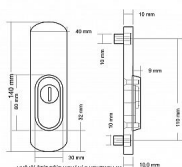

Dostupnosť na hlavnom sklade: u dodávateľa
Dostupné množstvo u dodávateľa: sklad dodávateľa

Popis

pro cylindrickou vložku z venkovní strany
přečnívající max. 3 mm do poznámky prosím uveďte
tloušťku dveří v případě užších dveří je možné koupit
podložku přesně pod kování