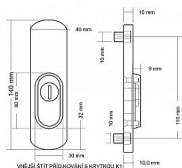

CASUAL BK přídatné kovanie leštená mosadz

» DVERNÉ KOVANIA » BEZPEČNOSTNÉ A OCHRANNÉ » Prídavné

Dodávateľské číslo	PKCAZ
Značka	BERNAT
Kód produktu	03090-0744
Balení	1 Ks

přídavné bezpečnostní kování v BT3

Dostupnosť na hlavnom sklade: u dodávateľa
Dostupné množstvo u dodávateľa: sklad dodávateľa

Popis

pro cylindrickou vložku z venkovní strany
přečnívající max. 3 mm do poznámky prosím uveďte
tloušťku dveří v případě užších dveří je možné koupit
podložku přesně pod kování

Parametry

Značka	BERNAT
Farba	Mosaz lesk