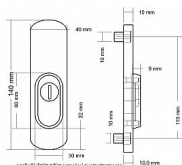

CASUAL BK přidavné kovanie surová mosadz

» DVERNÉ KOVANIA » BEZPEČNOSTNÉ A OCHRANNÉ » Prídavné

Dodávateľské číslo	PKCAB
Značka	BERNAT
Kód produktu	03090-0742
Balení	1 Ks

přídavné bezpečnostní kování v BT3

Dostupnost na hlavnem sklade: u dodávateľa
Dostupné množstvo u dodávateľa: sklad dodávateľa

Popis

pro cylindrickou vložku z venkovní strany
přečnívající max. 3 mm do poznámky prosím uveďte
tloušťku dveří v případě užších dveří je možné koupit
podložku přesně pod kování

Parametry

Značka	BERNAT
Farba	Surová mosaz