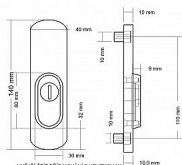

Dostupnosť na hlavnom sklade: u dodávateľa
Dostupné množstvo u dodávateľa: sklad dodávateľa

Popis

pro cylindrickou vložku z venkovní strany
přečnívající max. 3 mm do poznámky prosím uveďte
tloušťku dveří v případě užších dveří je možné koupit
podložku přesně pod kování