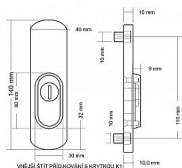

CASUAL BK přidavné kovanie surová mosadz

» DVERNÉ KOVANIA » BEZPEČNOSTNÉ A OCHRANNÉ » Prídavné

Dodávateľské číslo	PKCAB
Značka	BERNAT
Kód produktu	03090-0742
Balení	1 Ks

přídavné bezpečnostní kování v BT3

Dostupnosť na hlavnom sklade: u dodávateľa
Dostupné množstvo u dodávateľa: sklad dodávateľa

Popis

pro cylindrickou vložku z venkovní strany
přečnívající max. 3 mm do poznámky prosím uveďte
tloušťku dveří v případě užších dveří je možné koupit
podložku přesně pod kování

Parametry

Značka	BERNAT
Farba	Surová mosaz