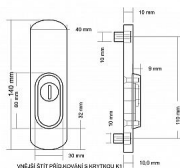

u dodávateľa

Dostupné množstvo u dodávateľa:

momentálne nedostupné

Popis

pro cylindrickou vložku z venkovní strany
přečnívající max. 3 mm do poznámky prosím uveďte
tloušťku dveří v případě užších dveří je možné koupit
podložku přesně pod kování