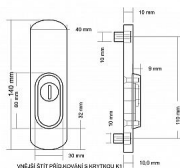

## Popis

pro cylindrickou vložku z venkovní strany  
přečnívajíc max. 3 mm do poznámky prosím uveďte  
tloušťku dveří v případě užších dveří je možné koupit  
podložku přesně pod kování