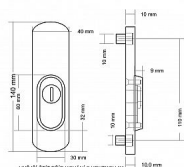

CASUAL BK přídatné kovanie

» DVERNÉ KOVANIA » BEZPEČNOSTNÉ A OCHRANNÉ » Prídavné

Značka

BERNAT

Kód produktu

MP03090-0742

přídavné bezpečnostní kování v BT3

Dostupnost na hlavním sklade:

u dodávatele

Dostupné množství u dodávatele:

momentálně nedostupné

Popis

pro cylindrickou vložku z venkovní strany
přečnívající max. 3 mm do poznámky prosím uveďte
tloušťku dveří v případě užších dveří je možné koupit
podložku přesně pod kování

Parametry

Značka

BERNAT