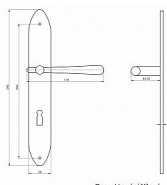

CASUAL brúsený chróm OK 90

» DVERNÉ KOVANIA » INTERIÉROVÉ » Štítové

CHROM
BROUŠENÝ

Casual kovárňstvá

Dodávateľské číslo

CA90KCR

Kód produktu

03090-0620

Balení

1 Ks

ilustrační foto - barva lesklý nikl v obrázcích vzorků
KOVÁNÍ BEZ VRATNÉ PRUŽINY
ladí interiér s rozvorami, půlolivami a olivami casual
při variantě klika koule nutno určit levou/pravou kliku