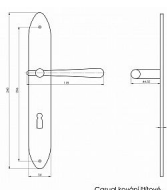

CASUAL brúsený chróm PZ 72

» DVERNÉ KOVANIA » INTERIÉROVÉ » Štítové

Dodávateľské číslo

CA72VCR

Kód produktu

03090-0618

Balení

1 Ks

ilustrační foto - barva lesklý nikl v obrázcích vzorků
KOVÁNÍ BEZ VRATNÉ PRUŽINY
ladí interiér s rozvorami, půlolivami a olivami casual
při variantě klika koule nutno určit levou/pravou kliku

Dostupnosť na hlavnom sklade:

u dodávateľa

Dostupné množstvo u dodávateľa:

sklad dodávateľa

Parametry

Farba

Satén chrom, F1 hliník

Rozteč

72