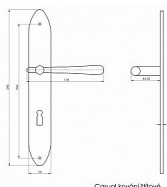

# CASUAL brúsený chróm PZ 90

» DVERNÉ KOVANIA » INTERIÉROVÉ » Štítové

Dodávateľské číslo	CA90VCR
Kód produktu	03090-0619
Balení	1 Ks

ilustrační foto - barva lesklý nikl v obrázcích vzorků  
KOVÁNÍ BEZ VRATNÉ PRUŽINY  
ladí interiér s rozvorami, půlolivami a olivami casual  
při variantě klika koule nutno určit levou/pravou kliku

## Parametry

Farba	Satén chrom, F1 hliník
Rozteč	90