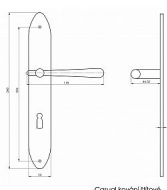

CASUAL brúsený chróm WC 90

» DVERNÉ KOVANIA » INTERIÉROVÉ » Štítové

**CHROM
BROUŠENÝ**

Casual kovárňstvá

Dodávateľské číslo	CA90WCCR
Kód produktu	03090-0622
Balení	1 Ks

ilustrační foto - barva lesklý nikel v obrázcích vzorků
KOVÁNÍ BEZ VRATNÉ PRUŽINY
ladí interiér s rozvorami, půlolivami a olivami casual
při variantě klika koule nutno určit levou/pravou kliku

Dostupnosť na hlavnom sklade: u dodávateľa
Dostupné množstvo u dodávateľa: sklad dodávateľa

Parametry

Farba	Satén chrom, F1 hliník
Rozteč	90