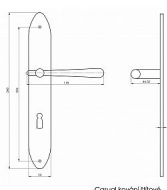

# CASUAL brúsený chróm WC 90

» DVERNÉ KOVANIA » INTERIÉROVÉ » Štítové

**CHROM  
BROUŠENÝ**

Casual kovárňstvá

Dodávateľské číslo	CA90WCCR
Kód produktu	03090-0622
Balení	1 Ks

ilustrační foto - barva lesklý nikel v obrázcích vzorků  
**KOVÁNÍ BEZ VRATNÉ PRUŽINY**  
ladí interiér s rozvorami, půlolivami a olivami casual  
při variantě klika koule nutno určit levou/pravou kliku

## Parametry

Farba	Satén chrom, F1 hliník
Rozteč	90