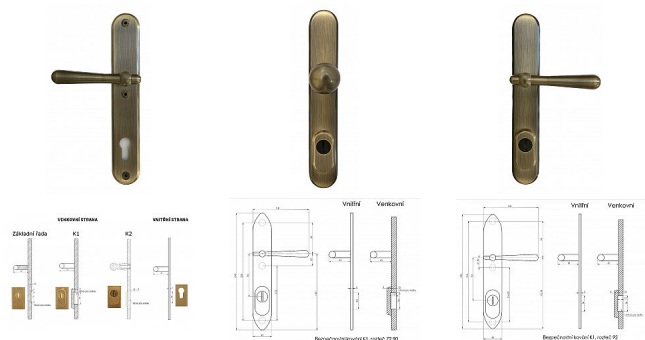

CASUAL K1 bezpečnostné kovanie bronz

» DVERNÉ KOVANIA » BEZPEČNOSTNÉ A OCHRANNÉ » Štítové s prekrytím

Popis

s překrytím rozteče 72, 90, 92mm - pro cylindrickou vložku z venkovní strany přečnívající max. 12 mm nutno určit rozteč, určit orientaci vnitřní kliky, tloušťky dveří u kování lze měnit klika - dle nabídky firmy BERNAT - EXCEL, TRADITION, ROMANTIC, DECENT, ANTIQUE, INDIVIDUAL v případě užších dveří je možné koupit podložku přesně pod kování

Značka

BERNAT

Kód produktu

MP03090-0650

Bezpečnostní kování v třídě bezpečnosti 3

Dostupnost na hlavním sklade:

u dodávatele

Dostupné množství u dodávatele: