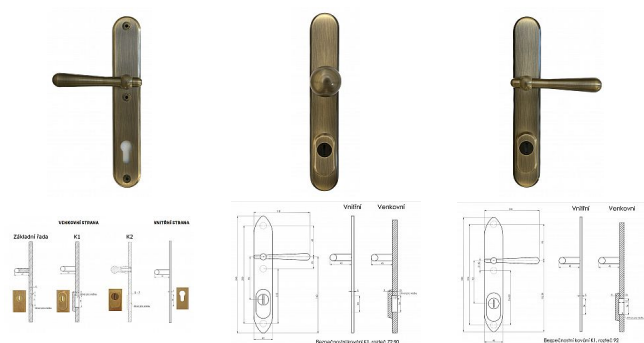

CASUAL K1 bezpečnostné kovanie bronz

» DVERNÉ KOVANIA » BEZPEČNOSTNÉ A OCHRANNÉ » Štítové s prekrytím

Popis

s prekrytím rozteče 72, 90, 92mm - pro cylindrickou vložku z venkovní strany přechýlující max. 12 mm nutno určit rozteč, určit orientaci vnitřní kliky, tloušťky dveří u kování lze měnit klika - dle nabídky firmy BERNAT - EXCEL, TRADITION, ROMANTIC, DECENT, ANTIQUE, INDIVIDUAL v případě užších dveří je možné koupit podložku přesně pod kování

Značka

BERNAT

Kód produktu

MP03090-0650

Bezpečnostní kování v třídě bezpečnosti 3

Dostupnost na hlavním sklade:

u dodávatele

Dostupné množství u dodávatele: