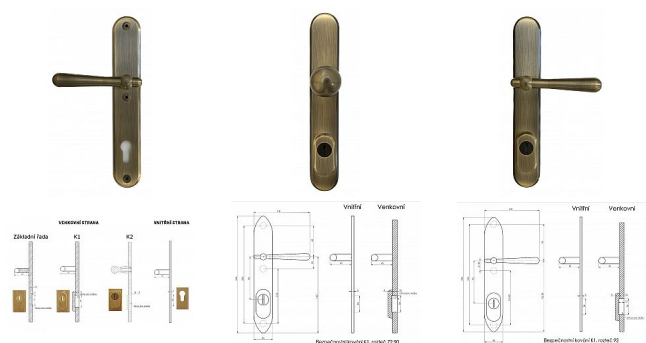

CASUAL K1 bezpečnostné kovanie bronz

» DVERNÉ KOVANIA » BEZPEČNOSTNÉ A OCHRANNÉ » Štítové s prekrytím

Popis

s prekrytím rozteče 72, 90, 92mm - pro cylindrickou vložku z venkovní strany přečnívající max. 12 mm nutno určit rozteč, určit orientaci vnitřní kliky, tloušťky dveří u kování lze měnit klika - dle nabídky firmy BERNAT - EXCEL, TRADITION, ROMANTIC, DECENT, ANTIQUE, INDIVIDUAL v případě užších dveří je možné koupit podložku přesně pod kování

Značka

BERNAT

Kód produktu

MP03090-0650

Bezpečnostní kování v třídě bezpečnosti 3

Dostupnost na hlavním sklade:

u dodávatele

Dostupné množství u dodávatele: