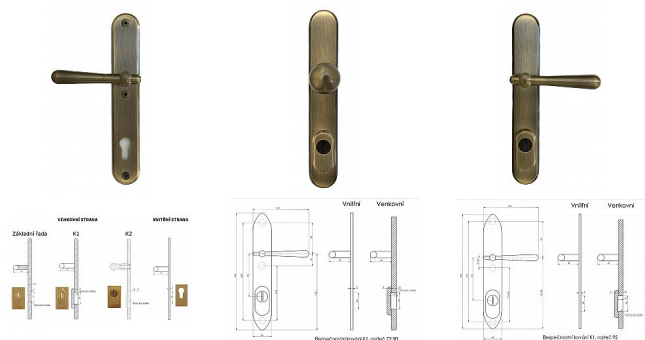

# CASUAL K1 bezpečnostné kovanie bronz

» DVERNÉ KOVANIA » BEZPEČNOSTNÉ A OCHRANNÉ » Štítové s prekrytím

## Popis

s překrytím rozteče 72, 90, 92mm - pro cylindrickou vložku z venkovní strany přečnívající max. 12 mm nutno určit rozteč, určit orientaci vnitřní kliky, tloušťky dveří u kování lze měnit klika - dle nabídky firmy BERNAT - EXCEL, TRADITION, ROMANTIC, DECENT, ANTIQUE, INDIVIDUAL v případě užších dveří je možné koupit podložku přesně pod kování

Značka

BERNAT

Kód produktu

MP03090-0650

Bezpečnostní kování v třídě bezpečnosti 3

Dostupnost na hlavním skladě:

skladom

Dostupné množství u dodávatele: