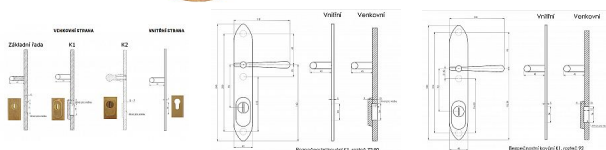

CASUAL K1 bezpečnostné kovanie lesklá mosadz

» DVERNÉ KOVANIA » BEZPEČNOSTNÉ A OCHRANNÉ » Štítové s prekrytím

| | |
|--------------|--------------|
| Značka | BERNAT |
| Kód produktu | MP03090-0680 |

Bezpečnostní kování v třídě bezpečnosti 3

Dostupnosť na hlavnom sklade: u dodávateľa
Dostupné množstvo u dodávateľa: momentálne nedostupné

Popis

s překrytím rozteče 72, 90, 92mm - pro cylindrickou vložku z venkovní strany přečnávající max. 12 mm nutno určit rozteč, určit orientaci vnitřní kliky, tloušťky dveří u kování lze měnit klika - dle nabídky firmy BERNAT - EXCEL, TRADITION, ROMANTIC, DECENT, ANTIQUE, INDIVIDUAL v případě užších dveří je možné koupit podložku přesně pod kování