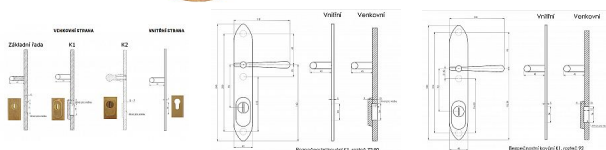

CASUAL K1 bezpečnostné kovanie lesklá mosadz

» DVERNÉ KOVANIA » BEZPEČNOSTNÉ A OCHRANNÉ » Štítové s prekrytím

Značka	BERNAT
Kód produktu	MP03090-0680

Bezpečnostní kování v třídě bezpečnosti 3

Dostupnosť na hlavnom sklade: u dodávateľa
Dostupné množstvo u dodávateľa: momentálne nedostupné

Popis

s překrytím rozteče 72, 90, 92mm - pro cylindrickou vložku z venkovní strany přečnávající max. 12 mm nutno určit rozteč, určit orientaci vnitřní kliky, tloušťky dveří u kování lze měnit klika - dle nabídky firmy BERNAT - EXCEL, TRADITION, ROMANTIC, DECENT, ANTIQUE, INDIVIDUAL v případě užších dveří je možné koupit podložku přesně pod kování