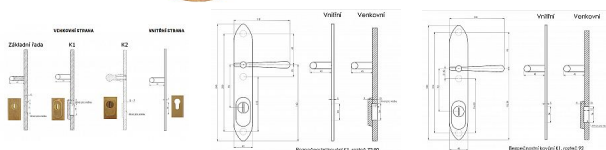

CASUAL K1 bezpečnostné kovanie lesklá mosadz

» DVERNÉ KOVANIA » BEZPEČNOSTNÉ A OCHRANNÉ » Štítové s prekrytím

Značka	BERNAT
Kód produktu	MP03090-0680

Bezpečnostní kování v třídě bezpečnosti 3

Dostupnosť na hlavnom sklade: u dodávateľa
Dostupné množstvo u dodávateľa: momentálne nedostupné

Popis

s překrytím rozteče 72, 90, 92mm - pro cylindrickou vložku z venkovní strany přečnickující max. 12 mm nutno určit rozteč, určit orientaci vnitřní kliky, tloušťky dveří u kování lze měnit klika - dle nabídky firmy BERNAT - EXCEL, TRADITION, ROMANTIC, DECENT, ANTIQUE, INDIVIDUAL v případě užších dveří je možné koupit podložku přesně pod kování