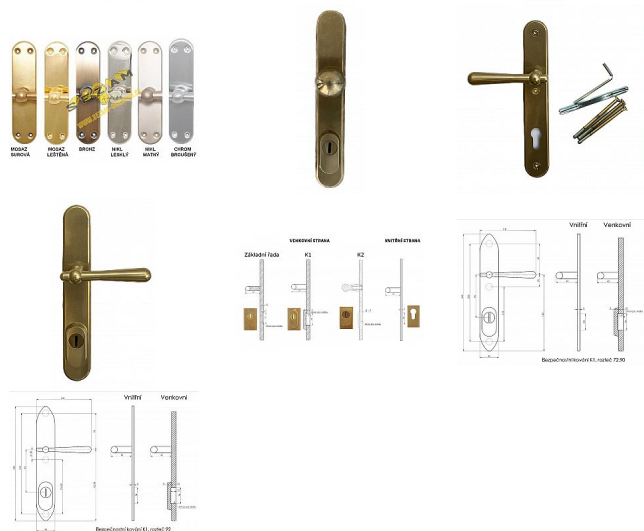

CASUAL K1 bezpečnostné kovanie lesklý nikel

» DVERNÉ KOVANIA » BEZPEČNOSTNÉ A OCHRANNÉ » Štítové s prekrytím

Popis

s překrytím rozteče 72, 90, 92mm - pro cylindrickou vložku z venkovní strany přechýlující max. 12 mm nutno určit rozteč, určit orientaci vnitřní kliky, tloušťky dveří u kování lze měnit klika - dle nabídky firmy BERNAT - EXCEL, TRADITION, ROMANTIC, DECENT, ANTIQUE, INDIVIDUAL v případě užších dveří je možné koupit podložku přesně pod kování

Značka

BERNAT

Kód produktu

MP03090-0670

ilustrační foto - JINÁ POVRCHOVÁ ÚPRAVA

Bezpečnostní kování v třídě bezpečnosti 3

Dostupnost na hlavním sklade:

u dodávatele