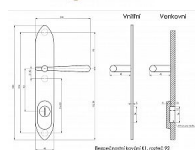

CASUAL K1 bezpečnostné kovanie lesklý nikel

» DVERNÉ KOVANIA » BEZPEČNOSTNÉ A OCHRANNÉ » Štítové s prekrytím

Popis

s prekrytím rozteče 72, 90, 92mm - pro cylindrickou vložku z venkovní strany přechýlující max. 12 mm nutno určit rozteč, určit orientaci vnitřní kliky, tloušťky dveří u kování lze měnit klika - dle nabídky firmy BERNAT - EXCEL, TRADITION, ROMANTIC, DECENT, ANTIQUE, INDIVIDUAL v případě užších dveří je možné koupit podložku přesně pod kování

Značka

BERNAT

Kód produktu

MP03090-0670

ilustrační foto - JINÁ POVRCHOVÁ ÚPRAVA

Bezpečnostní kování v třídě bezpečnosti 3

Dostupnost na hlavním sklade:

u dodávatele