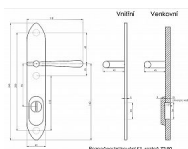

CASUAL K1 bezpečnostné kovanie lesklý nikel

» DVERNÉ KOVANIA » BEZPEČNOSTNÉ A OCHRANNÉ » Štítové s prekrytím

Popis

s prekrytím rozteče 72, 90, 92mm - pro cylindrickou vložku z venkovní strany přechýlující max. 12 mm nutno určit rozteč, určit orientaci vnitřní kliky, tloušťky dveří u kování lze měnit klika - dle nabídky firmy BERNAT - EXCEL, TRADITION, ROMANTIC, DECENT, ANTIQUE, INDIVIDUAL v případě užších dveří je možné koupit podložku přesně pod kování

Značka

BERNAT

Kód produktu

MP03090-0670

ilustrační foto - JINÁ POVRCHOVÁ ÚPRAVA

Bezpečnostní kování v třídě bezpečnosti 3

Dostupnost na hlavním sklade:

u dodávatele