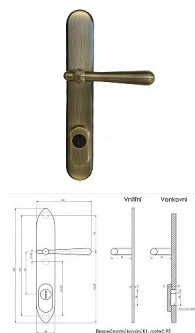

# CASUAL K1 bezpečnostné kovanie nikl satén

» DVERNÉ KOVANIA » BEZPEČNOSTNÉ A OCHRANNÉ » Štítové s prekrytím

Značka

BERNAT

Kód produktu

MP03090-0660

ilustrační foto - JINÁ POVRCHOVÁ ÚPRAVA

Bezpečnostní kování v třídě bezpečnosti 3

## Popis

s prekrytím rozteče 72, 90, 92mm - pro cylindrickou vložku z venkovní strany přechýlující max. 12 mm nutno určit rozteč, určit orientaci vnitřní kliky, tloušťky dveří u kování lze měnit klika - dle nabídky firmy BERNAT - EXCEL, TRADITION, ROMANTIC, DECENT, ANTIQUE, INDIVIDUAL v případě užších dveří je možné koupit podložku přesně pod kování