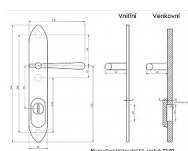

## Popis

s prekrytím rozteče 72, 90, 92mm - pro cylindrickou vložku z venkovní strany přechýlující max. 12 mm nutno určit rozteč, určit orientaci vnitřní kliky, tloušťky dveří u kování lze měnit klika - dle nabídky firmy BERNAT - EXCEL, TRADITION, ROMANTIC, DECENT, ANTIQUE, INDIVIDUAL v případě užších dveří je možné koupit podložku přesně pod kování