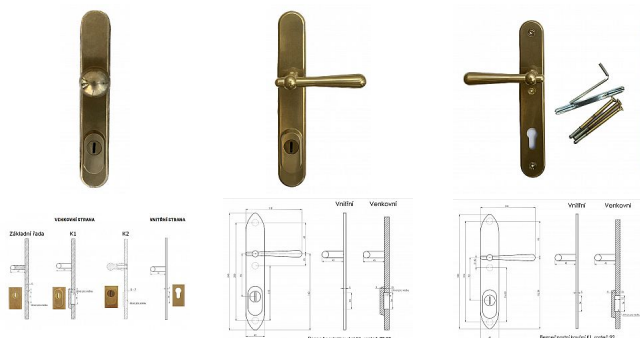

# CASUAL K1 bezpečnostné kovanie surová mosadz

» DVERNÉ KOVANIA » BEZPEČNOSTNÉ A OCHRANNÉ » Štítové s prekrytím

## Popis

s prekrytím rozteče 72, 90, 92mm - pro cylindrickou vložku z venkovní strany přečnívající max. 12 mm nutno určit rozteč, určit orientaci vnitřní kliky, tloušťky dveří u kování lze měnit klika - dle nabídky firmy BERNAT - EXCEL, TRADITION, ROMANTIC, DECENT, ANTIQUE, INDIVIDUAL v případě užších dveří je možné koupit podložku přesně pod kování

Značka

BERNAT

Kód produktu

MP03090-0637

Bezpečnostní kování v třídě bezpečnosti 3

Dostupnost na hlavním sklade:

u dodávatele

Dostupné množství u dodávatele: