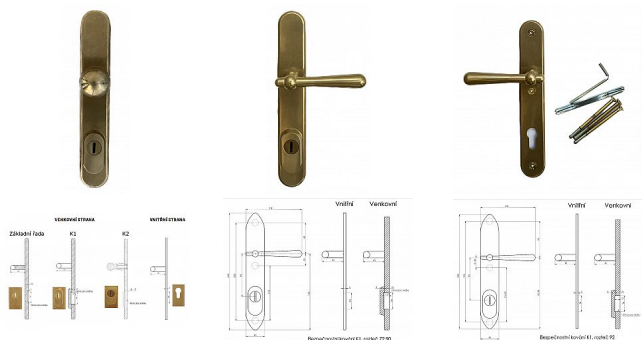

CASUAL K1 bezpečnostné kovanie surová mosadz

» DVERNÉ KOVANIA » BEZPEČNOSTNÉ A OCHRANNÉ » Štítové s prekrytím

Popis

s prekrytím rozteče 72, 90, 92mm - pro cylindrickou vložku z venkovní strany přečnívající max. 12 mm nutno určit rozteč, určit orientaci vnitřní kliky, tloušťky dveří u kování lze měnit klika - dle nabídky firmy BERNAT - EXCEL, TRADITION, ROMANTIC, DECENT, ANTIQUE, INDIVIDUAL v případě užších dveří je možné koupit podložku přesně pod kování

Značka

BERNAT

Kód produktu

MP03090-0637

Bezpečnostní kování v třídě bezpečnosti 3

Dostupnost na hlavním sklade:

u dodávatele

Dostupné množství u dodávatele: