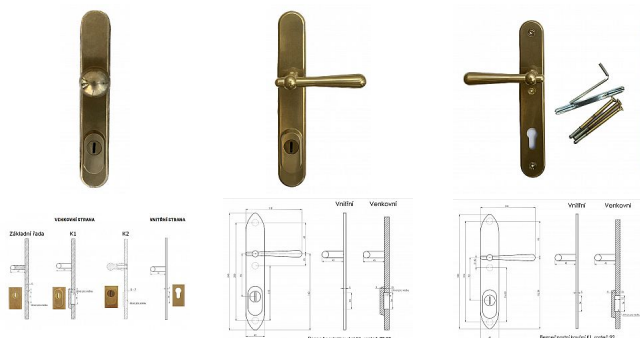

CASUAL K1 bezpečnostné kovanie surová mosadz

» DVERNÉ KOVANIA » BEZPEČNOSTNÉ A OCHRANNÉ » Štítové s prekrytím

Popis

s prekrytím rozteče 72, 90, 92mm - pro cylindrickou vložku z venkovní strany přečnívající max. 12 mm nutno určit rozteč, určit orientaci vnitřní kliky, tloušťky dveří u kování lze měnit klika - dle nabídky firmy BERNAT - EXCEL, TRADITION, ROMANTIC, DECENT, ANTIQUE, INDIVIDUAL v případě užších dveří je možné koupit podložku přesně pod kování

Značka

BERNAT

Kód produktu

MP03090-0637

Bezpečnostní kování v třídě bezpečnosti 3

Dostupnost na hlavním sklade:

u dodávatele

Dostupné množství u dodávatele: