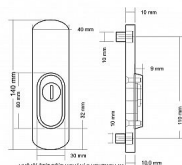

## Popis

s překrytím - určeno pro dveře od tloušťky 45 mm -  
pro cylindrickou vložku z venkovní strany  
přečnívající max.12 mm v případě užších dveří je  
možné koupit podložku přesně pod kování