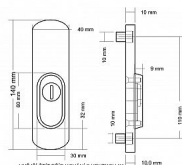

CASUAL K1 prídavné kovanie bronz

» DVERNÉ KOVANIA » BEZPEČNOSTNÉ A OCHRANNÉ » Prídavné

Dodávateľské číslo	PKKCAT
Značka	BERNAT
Kód produktu	03090-0740
Balení	1 Ks

přídavné bezpečnostní kování v BT3

Dostupnosť na hlavnom sklade: u dodávateľa
Dostupné množstvo u dodávateľa: sklad dodávateľa

Popis

s překrytím - určeno pro dveře od tloušťky 45 mm -
pro cylindrickou vložku z venkovní strany
přechývajíc max.12 mm v případě užších dveří je
možné koupit podložku přesně pod kování

Parametry

Značka	BERNAT
Farba	Bronz, F4 bronz elox