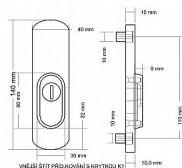

CASUAL K1 prídavné kovanie bronz

» DVERNÉ KOVANIA » BEZPEČNOSTNÉ A OCHRANNÉ » Prídavné

Dodávateľské číslo	PKKCAT
Značka	BERNAT
Kód produktu	03090-0740
Balení	1 Ks

přídavné bezpečnostní kování v BT3

Dostupnost na hlavnem sklade: u dodávateľa
Dostupné množstvo u dodávateľa: sklad dodávateľa

Popis

s překrytím - určeno pro dveře od tloušťky 45 mm -
pro cylindrickou vložku z venkovní strany
přečnívající max.12 mm v případě užších dveří je
možné koupit podložku přesně pod kování

Parametry

Značka	BERNAT
Farba	Bronz, F4 bronz elox