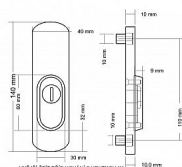

Dostupnosť na hlavnom sklade: u dodávateľa
Dostupné množstvo u dodávateľa: sklad dodávateľa

Popis

s překrytím - určeno pro dveře od tloušťky 45 mm -
pro cylindrickou vložku z venkovní strany
přečnívajíc max.12 mm v případě užších dveří je
možné koupit podložku přesně pod kování