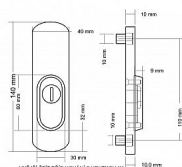

Dostupnosť na hlavnom sklade: u dodávateľa
Dostupné množstvo u dodávateľa: sklad dodávateľa

Popis

s překrytím - určeno pro dveře od tloušťky 45 mm -
pro cylindrickou vložku z venkovní strany
přechývajíc max.12 mm v případě užších dveří je
možné koupit podložku přesně pod kování