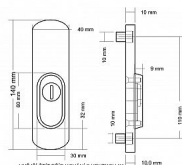

CASUAL K1 prídavné kovanie surová mosadz

» DVERNÉ KOVANIA » BEZPEČNOSTNÉ A OCHRANNÉ » Prídavné

Dodávateľské číslo	PKKCAB
Značka	BERNAT
Kód produktu	03090-0739
Balení	1 Ks

přídavné bezpečnostní kování v BT3

Dostupnosť na hlavnom sklade: u dodávateľa
Dostupné množstvo u dodávateľa: sklad dodávateľa

Popis

s překrytím - určeno pro dveře od tloušťky 45 mm -
pro cylindrickou vložku z venkovní strany
přechývajíc max.12 mm v případě užších dveří je
možné koupit podložku přesně pod kování

Parametry

Značka	BERNAT
Farba	Surová mosaz