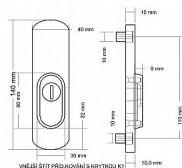

CASUAL K1 prídavné kovanie

» DVERNÉ KOVANIA » BEZPEČNOSTNÉ A OCHRANNÉ » Prídavné

Značka

BERNAT

Kód produktu

MP03090-0740

přídavné bezpečnostní kování v BT3

Dostupnosť na hlavnom sklade:

u dodávateľa

Dostupné množstvo u dodávateľa:

momentálne nedostupné

Popis

s překrytím - určeno pro dveře od tloušťky 45 mm -
pro cylindrickou vložku z venkovní strany
přečnívajíc max.12 mm v případě užších dveří je
možné koupit podložku přesně pod kování

Parametry

Značka

BERNAT