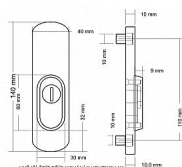

u dodávateľa

Dostupné množstvo u dodávateľa:

momentálne nedostupné

Popis

s překrytím - určeno pro dveře od tloušťky 45 mm - pro cylindrickou vložku z venkovní strany přechýlující max.12 mm v případě užších dveří je možné koupit podložku přesně pod kování