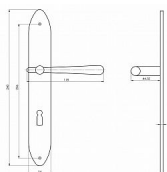

# CASUAL lesklý nikel OK 90

» DVERNÉ KOVANIA » INTERIÉROVÉ » Štítové

**NIKL  
LESKLÝ**

Casual kovárňstvá

Dodávateľské číslo	CA90KS
Kód produktu	03090-0611
Balení	1 Ks

ilustrační foto - barva lesklý nikel v obrázcích vzorků  
KOVÁNÍ BEZ VRATNÉ PRUŽINY  
ladí interiér s rozvorami, půlolivami a olivami casual  
při variantě klika koule nutno určit levou/pravou kliku

## Parametry

Farba	Chrom/nikel
Rozteč	90