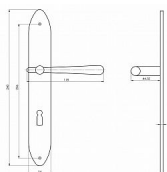

Casual kovárňstvá

Dodávateľské číslo	CA90KS
Kód produktu	03090-0611
Balení	1 Ks

ilustrační foto - barva lesklý nikel v obrázcích vzorků
KOVÁNÍ BEZ VRATNÉ PRUŽINY
ladí interiér s rozvorami, půlolivami a olivami casual
při variantě klika koule nutno určit levou/pravou kliku

Dostupnosť na hlavnom sklade: u dodávateľa
Dostupné množstvo u dodávateľa: sklad dodávateľa

Parametry

Farba	Chrom/nikel
Rozteč	90