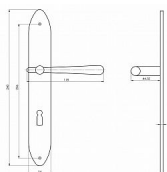

CASUAL lesklý nikel OK 90

» DVERNÉ KOVANIA » INTERIÉROVÉ » Štítové

**NIKL
LESKLÝ**

Casual kovárňstvá

Dodávateľské číslo	CA90KS
Kód produktu	03090-0611
Balení	1 Ks

ilustrační foto - barva lesklý nikel v obrázcích vzorků
KOVÁNÍ BEZ VRATNÉ PRUŽINY
ladí interiér s rozvorami, půlolivami a olivami casual
při variantě klika koule nutno určit levou/pravou kliku

Dostupnosť na hlavnom sklade: u dodávateľa
Dostupné množstvo u dodávateľa: sklad dodávateľa

Parametry

Farba	Chrom/nikel
Rozteč	90