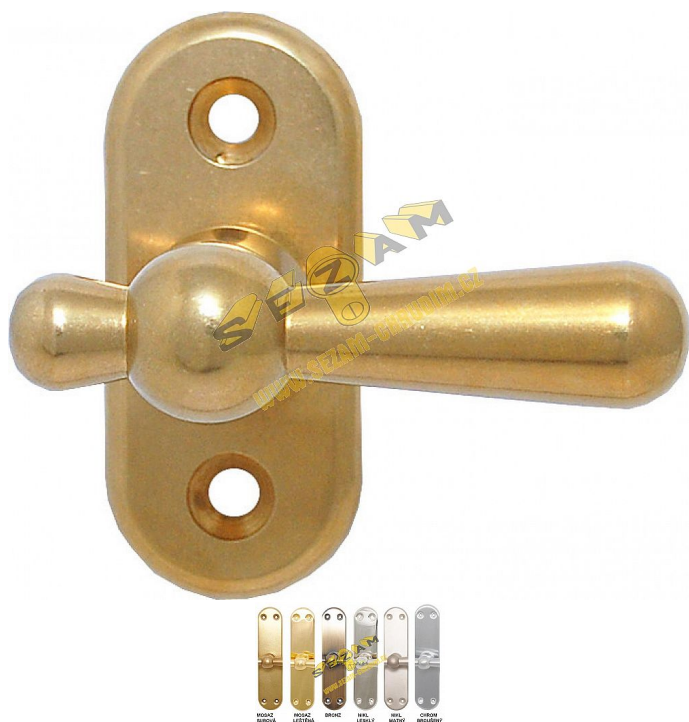

# CASUAL pololivá EURO brúsený chróm

» KLÍČKY NA OKNÁ » CASUAL line

## Popis

Klika je polohovatelná a lze ji nastavit celkem do 4 poloh - otevřeno, zavřeno, ventilace a mikroventilace. Součástí kliky jsou také mosazné šrouby. Dodávané standardně v rozměru M5\*40. Za příplatek potom šrouby M5\*50 a M5\*60. Parametry euro kliky CASUAL: čtyřhran 7x7 standardní délka čtyřhranu 35 mm za příplatek 12 Kč vyrobíme čtyřhran dle vašeho přání

Dodávateľské číslo	CAPUCREU
Značka	BERNAT
Kód produktu	03090-0231
Balení	1 Ks

Klíčky na eurookna z surové mosazi se stanou skvělým designovým doplňkem vašich oken.

Dostupnost na hlavnem sklade: u dodávateľa  
Dostupné množstvo u dodávateľa: sklad dodávateľa

## Parametry

Značka	BERNAT
Farba	Satén chrom, F1 hliník
Druh klíčky	euroklika