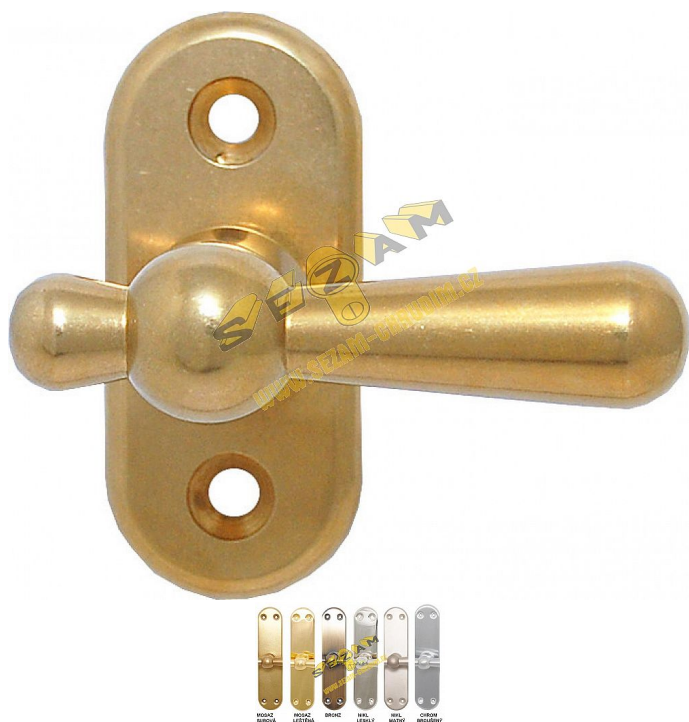

CASUAL pololivá EURO brúsený chróm

» KLÍČKY NA OKNÁ » CASUAL line

Popis

Klika je polohovatelná a lze ji nastavit celkem do 4 poloh - otevřeno, zavřeno, ventilace a mikroventilace. Součástí kliky jsou také mosazné šrouby. Dodávané standardně v rozměru M5*40. Za příplatek potom šrouby M5*50 a M5*60. Parametry euro kliky CASUAL: čtyřhran 7x7 standardní délka čtyřhranu 35 mm za příplatek 12 Kč vyrobíme čtyřhran dle vašeho přání

Dodávatelské číslo	CAPUCREU
Značka	BERNAT
Kód produktu	03090-0231
Balení	1 Ks

Klíčky na eurookna z surové mosazi se stanou skvělým designovým doplňkem vašich oken.

Dostupnost na hlavním skladě: u dodávatele
Dostupné množství u dodávatele: sklad dodávatele

Parametry

Značka	BERNAT
Farba	Satén chrom, F1 hliník
Druh klíčky	euroklika