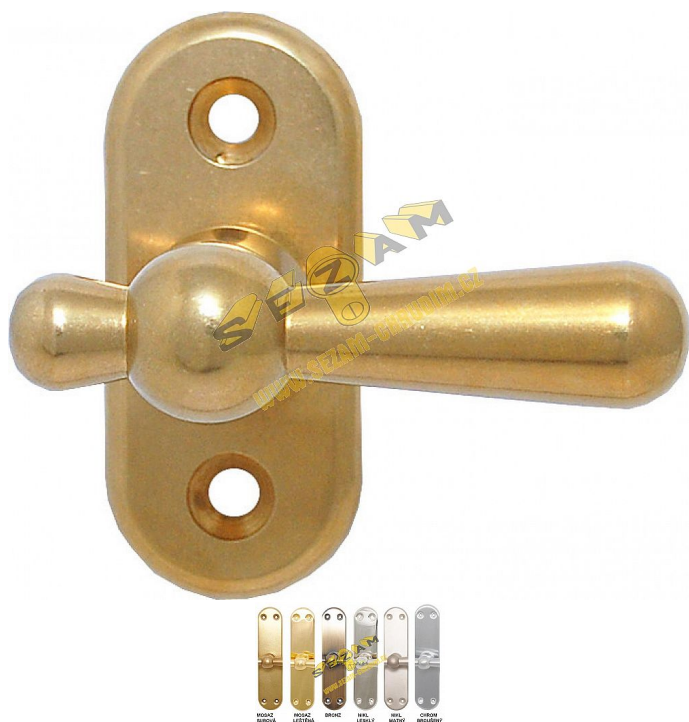

# CASUAL pololivá EURO brúsený chróm

» KLÍČKY NA OKNÁ » CASUAL line

## Popis

Klika je polohovatelná a lze ji nastavit celkem do 4 poloh - otevřeno, zavřeno, ventilace a mikroventilace. Součástí kliky jsou také mosazné šrouby. Dodávané standardně v rozměru M5\*40. Za příplatek potom šrouby M5\*50 a M5\*60. Parametry euro kliky CASUAL: čtyřhran 7x7 standardní délka čtyřhranu 35 mm za příplatek 12 Kč vyrobíme čtyřhran dle vašeho přání

Dodávatelské číslo	CAPUCREU
Značka	BERNAT
Kód produktu	03090-0231
Balení	1 Ks

Klíčky na eurookna z surové mosazi se stanou skvělým designovým doplňkem vašich oken.

Dostupnost na hlavním skladě: u dodávatele  
Dostupné množství u dodávatele: sklad dodávatele

## Parametry

Značka	BERNAT
Farba	Satén chrom, F1 hliník
Druh klíčky	euroklika