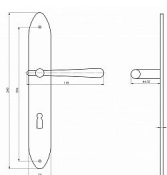

CASUAL štítové kovanie brúsený chróm

» DVERNÉ KOVANIA » INTERIÉROVÉ » Štítové

**CHROM
BROUŠENÝ**

Casual kovárňstvá

Kód produktu

MP03090-0617

Balení

1 Ks

ilustrační foto - barva lesklý nikl v obrázcích vzorků
KOVÁNÍ BEZ VRATNÉ PRUŽINY

ladí interiér s rozvorami, půlolivami a olivami casual
při variantě klika koule nutno určit levou/pravou kliku

Dostupnost na hlavním sklade: