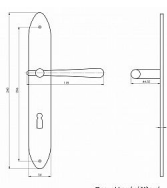

CASUAL štítové kovanie brúsený chróm

» DVERNÉ KOVANIA » INTERIÉROVÉ » Štítové

**CHROM
BROUŠENÝ**

Casual kovárňstvá

Kód produktu

MP03090-0617

Balení

1 Ks

ilustrační foto - barva lesklý nikl v obrázcích vzorků
KOVÁNÍ BEZ VRATNÉ PRUŽINY

ladí interiér s rozvorami, půlolivami a olivami casual
při variantě klika koule nutno určit levou/pravou kliku

Dostupnost na hlavnem sklade: