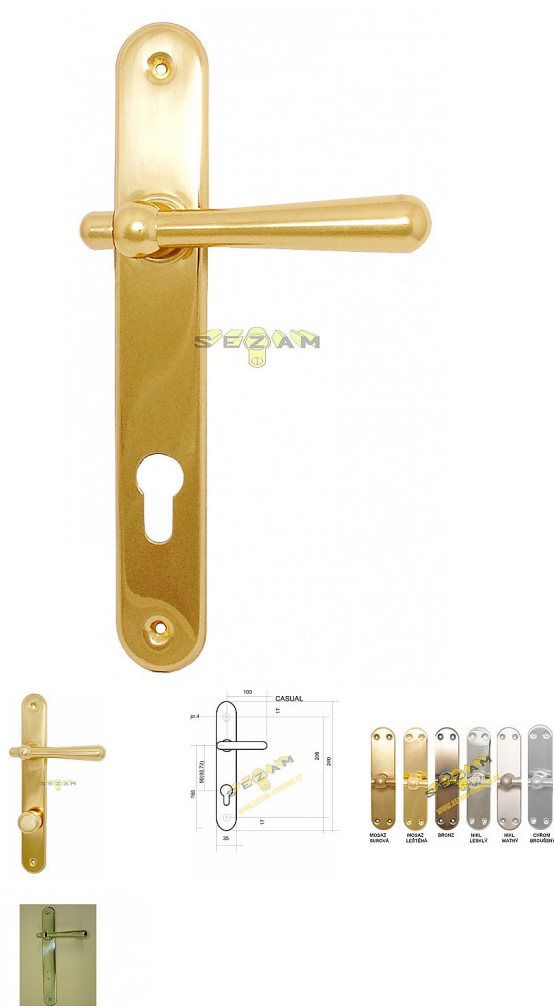

CASUAL štítové kovanie lesklá mosadz

» DVERNÉ KOVANIA » INTERIÉROVÉ » Štítové

Značka

BERNAT

Kód produktu

MP03090-0380

KOVÁNÍ BEZ VRATNÉ PRUŽINY

Dostupnosť na hlavnom sklade:

u dodávateľa

Dostupné množstvo u dodávateľa:

momentálne nedostupné

Popis

ladí interiér s rozvorami, půlolivami a olivami řady CASUAL při variantě klika koule nutno určit levou/pravou kliku

Parametry

Značka

BERNAT