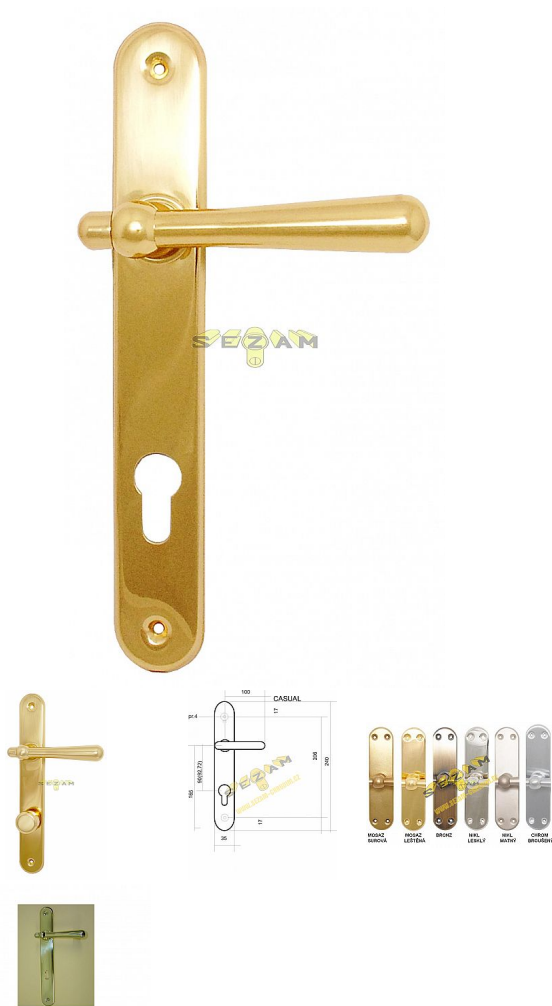

# CASUAL štítové kovanie lesklá mosadz

» DVERNÉ KOVANIA » INTERIÉROVÉ » Štítové

Značka	BERNAT
Kód produktu	MP03090-0380

## Popis

ladí interiér s rozvorami, půlolivami a olivami řady CASUAL při variantě klika koule nutno určit levou/pravou kliku