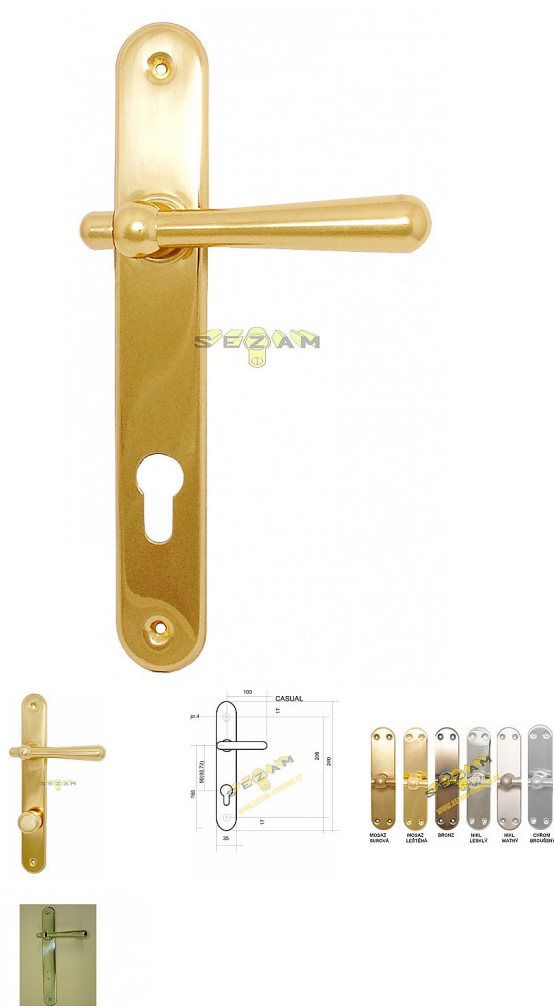

# CASUAL štítové kovanie lesklá mosadz

» DVERNÉ KOVANIA » INTERIÉROVÉ » Štítové

Značka

BERNAT

Kód produktu

MP03090-0380

KOVÁNÍ BEZ VRATNÉ PRUŽINY

Dostupnosť na hlavnom sklade:

## Popis

ladí interiér s rozvorami, půlolivami a olivami řady CASUAL při variantě klika koule nutno určit levou/pravou kliku