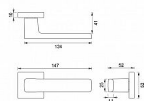

Dostupnosť na hlavnom sklade: u dodávateľa
Dostupné množstvo u dodávateľa: momentálne nedostupné

Parametry

Značka	MP