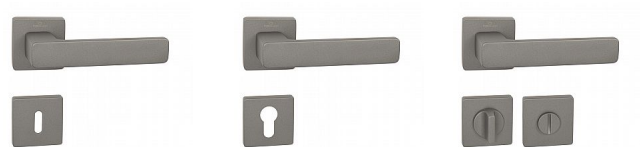

CE - FLAT - HR rozetové kovanie Titan

» DVERNÉ KOVANIA » INTERIÉROVÉ » Rozetové hranaté

Značka	MP
Kód produktu	MP03751-1596

Rozetová klika FLAT na interiérové dvere s hranatou rozetou je vyrobená z kvalitného tvrzeného polyamidu. Rozeta má rozměr 52x52 mm a tloušťku jen 10 mm.

Vlastnosti kliky:

- vysoká stabilita a pevnost kliky
- vratný mechanizmus - súčasť kliky a krytky rozety
- dlhodobá životnosť
- jednoduchá montáž
- 10 - letá záruka na povrch

Dostupnosť na hlavnom sklade: u dodávateľa
Dostupné množstvo u dodávateľa: momentálne nedostupné