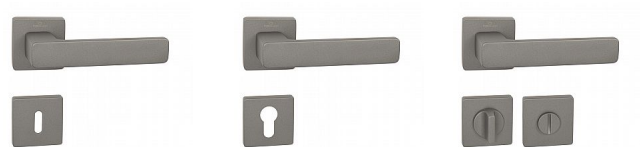

# CE - FLAT - HR rozetové kovanie Titan

» DVERNÉ KOVANIA » INTERIÉROVÉ » Rozetové hranaté

Značka	MP
Kód produktu	MP03751-1596

Rozetová klika FLAT na interiérové dvere s hranatou rozetou je vyrobená z kvalitného tvrzeného polyamidu. Rozeta má rozměr 52x52 mm a tloušťku jen 10 mm.

Vlastnosti kliky:

- vysoká stabilita a pevnost kliky
- vratný mechanizmus – součást kliky a krytky rozety
- dlouhodobá životnost
- jednoduchá montáž
- 10 - letá záruka na povrch

Dostupnosť na hlavnom sklade: u dodávateľa  
Dostupné množstvo u dodávateľa: momentálne nedostupné