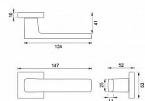

Dostupnosť na hlavnom sklade: u dodávateľa
Dostupné množstvo u dodávateľa: momentálne nedostupné

Parametry

Značka	MP