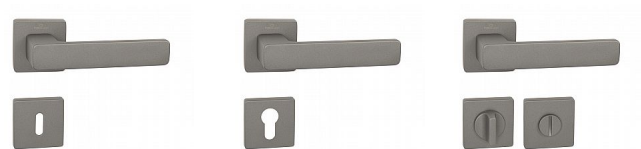

CE - FLAT - HR rozetové kovanie Titan

» DVERNÉ KOVANIA » INTERIÉROVÉ » Rozetové hranaté

Značka	MP
Kód produktu	MP03751-1596

Rozetová klika FLAT na interiérové dvere s hranatou rozetou je vyrobená z kvalitného tvrzeného polyamidu. Rozeta má rozměr 52x52 mm a tloušťku jen 10 mm.

Vlastnosti kliky:

- vysoká stabilita a pevnost kliky
- vratný mechanizmus – součást kliky a krytky rozety
- dlouhodobá životnost
- jednoduchá montáž
- 10 - letá záruka na povrch

Dostupnosť na hlavnom sklade: u dodávateľa
Dostupné množstvo u dodávateľa: momentálne nedostupné