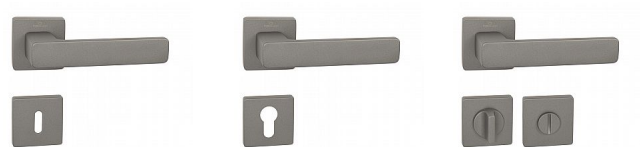

CE - FLAT - HR rozetové kovanie Titan

» DVERNÉ KOVANIA » INTERIÉROVÉ » Rozetové hranaté

Značka	MP
Kód produktu	MP03751-1596

Rozetová klika FLAT na interiérové dvere s hranatou rozetou je vyrobená z kvalitného tvrzeného polyamidu. Rozeta má rozměr 52x52 mm a tloušťku jen 10 mm.

Vlastnosti kliky:

- vysoká stabilita a pevnost kliky
- vratný mechanizmus – súčasť kliky a krytky rozety
- dlhodobá životnosť
- jednoduchá montáž
- 10 - letá záruka na povrch

Dostupnosť na hlavnom sklade: u dodávateľa
Dostupné množstvo u dodávateľa: momentálne nedostupné