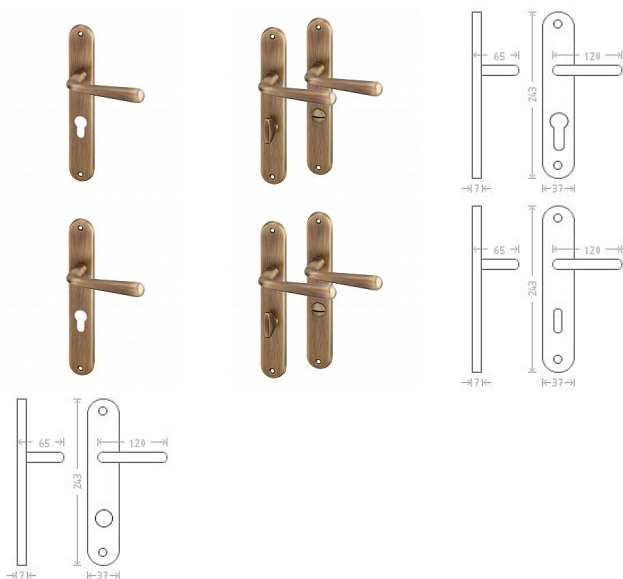

Charlie bronz štítové kovanie

» DVERNÉ KOVANIA » INTERIÉROVÉ » Štítové

Dodávateľské číslo

AGL00426

Značka

AC-T

Kód produktu

MP03705-7460

Řada bronzových kování se vyznačuje svým vysokým podílem ručního opracování. Povrchový efekt je vytvářen ručním broušením a leštěním. Proto je každé kování originálem.

Dostupnosť na hlavnom sklade:

u dodávateľa

Dostupné množstvo u dodávateľa:

momentálne nedostupné

Parametry

Značka

AC-T

Farba

Bronz, F4 bronz elox