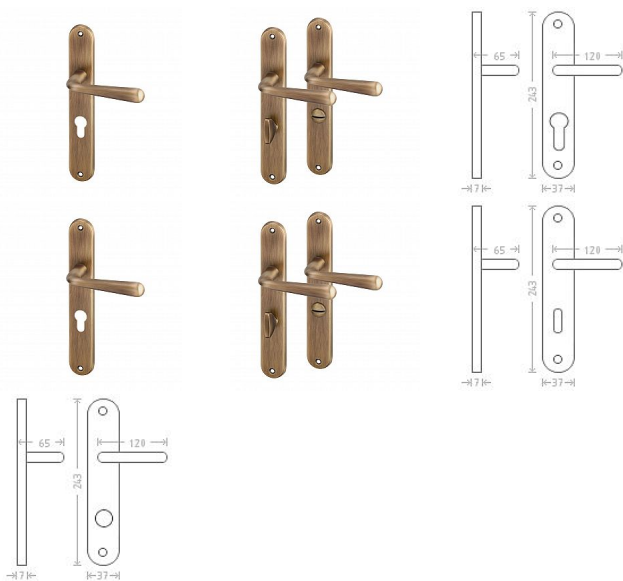

# Charlie bronz štítové kovanie

» DVERNÉ KOVANIA » INTERIÉROVÉ » Štítové

Dodávateľské číslo

AGL00426

Značka

AC-T

Kód produktu

MP03705-7460

Řada bronzových kování se vyznačuje svým vysokým podílem ručního opracování. Povrchový efekt je vytvářen ručním broušením a leštěním. Proto je každé kování originálem.

Dostupnosť na hlavnom sklade:

u dodávateľa

## Parametry

Značka

AC-T

Farba

Bronz, F4 bronz elox