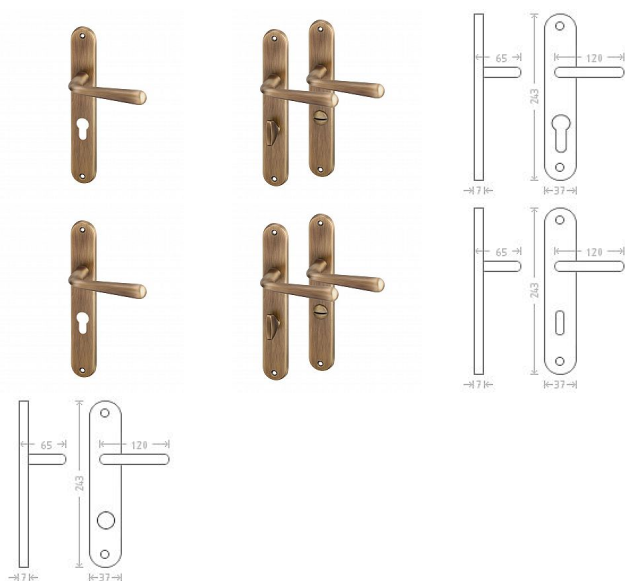

Charlie bronz štítové kovanie

» DVERNÉ KOVANIA » INTERIÉROVÉ » Štítové

Dodávateľské číslo

AGL00426

Značka

AC-T

Kód produktu

MP03705-7460

Řada bronzových kování se vyznačuje svým vysokým podílem ručního opracování. Povrchový efekt je vytvářen ručním broušením a leštěním. Proto je každé kování originálem.

Dostupnosť na hlavnom sklade:

u dodávateľa

Dostupné množstvo u dodávateľa:

momentálne nedostupné

Parametry

Značka

AC-T

Farba

Bronz, F4 bronz elox