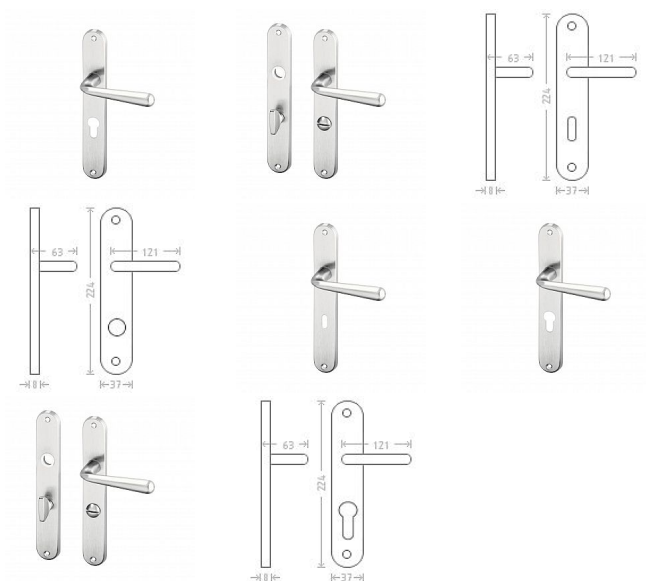

Charlie matný nikl štítové kovanie

» DVERNÉ KOVANIA » INTERIÉROVÉ » Štítové

Dodávateľské číslo

AGL00436

Značka

AC-T

Kód produktu

MP03705-7465

Parametry

Značka

AC-T

Farba

Satén nikl, stříbrná