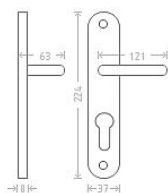

Charlie vložka 72 matný nikl

» DVERNÉ KOVANIA » INTERIÉROVÉ » Štítové

Dodávateľské číslo	AGL00437
EAN	8591912004320
Značka	AC-T
Kód produktu	03705-7545

Niklové kováni vhodné pro méně zátěžové prostory a prostory s menším pohybem veřejnosti jako jsou byty, rodinné domy.

Dostupnosť na hlavnom sklade: u dodávateľa
Dostupné množstvo u dodávateľa: sklad dodávateľa

Parametry

Značka	AC-T
Farba	Satén nikl, stříbrná
Rozteč	72