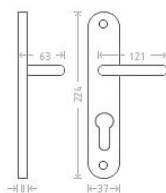

Charlie vložka 72 matný nikl

» DVERNÉ KOVANIA » INTERIÉROVÉ » Štítové

Dodávateľské číslo	AGL00437
EAN	8591912004320
Značka	AC-T
Kód produktu	03705-7545

Niklové kováni vhodné pro méně zátěžové prostory a prostory s menším pohybem veřejnosti jako jsou byty, rodinné domy.

Dostupnosť na hlavnom sklade: u dodávateľa
Dostupné množstvo u dodávateľa: sklad dodávateľa

Parametry

Značka	AC-T
Farba	Satén nikl, stříbrná
Rozteč	72