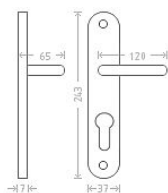

Charlie vložka 90 bronz

» DVERNÉ KOVANIA » INTERIÉROVÉ » Štítové

Dodávateľské číslo	AGL00432
EAN	8591912041844
Značka	AC-T
Kód produktu	03705-7550

Řada bronzových kování se vyznačuje svým vysokým podílem ručního opracování. Povrchový efekt je vytvářen ručním broušením a leštěním. Proto je každé kování originálem.

Dostupnosť na hlavnom sklade: u dodávateľa
Dostupné množstvo u dodávateľa: sklad dodávateľa

Parametry

Značka	AC-T
Farba	Bronz, F4 bronz elox
Rozteč	90