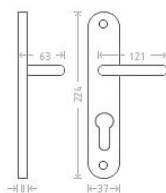

Charlie vložka 90 matný nikl

» DVERNÉ KOVANIA » INTERIÉROVÉ » Štítové

Dodávateľské číslo	AGL00442
EAN	8591912004375
Značka	AC-T
Kód produktu	03705-7555

Niklové kováni vhodné pro méně zátěžové prostory a prostory s menším pohybem veřejnosti jako jsou byty, rodinné domy.

Dostupnosť na hlavnom sklade: u dodávateľa
Dostupné množstvo u dodávateľa: sklad dodávateľa

Parametry

Značka	AC-T
Farba	Satén nikl, stříbrná
Rozteč	90