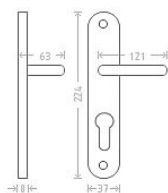

Charlie vložka 90 matný nikel

» DVERNÉ KOVANIA » INTERIÉROVÉ » Štítové

Dodávateľské číslo	AGL00442
EAN	8591912004375
Značka	AC-T
Kód produktu	03705-7555

Niklové kováni vhodné pro méně zátěžové prostory a prostory s menším pohybem veřejnosti jako jsou byty, rodinné domy.

Dostupnosť na hlavnom sklade: u dodávateľa
Dostupné množstvo u dodávateľa: sklad dodávateľa

Parametry

Značka	AC-T
Farba	Satén nikel, stříbrná
Rozteč	90