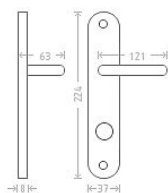

Charlie WC 8/72/6 matný nikl

» DVERNÉ KOVANIA » INTERIÉROVÉ » Štítové

Dodávateľské číslo	AGL00440
EAN	8591912004351
Značka	AC-T
Kód produktu	03705-7580

Niklové kování vhodné pro méně zátěžové prostory a prostory s menším pohybem veřejnosti jako jsou byty, rodinné domy.

Dostupnosť na hlavnom sklade: u dodávateľa
Dostupné množstvo u dodávateľa: sklad dodávateľa

Parametry

Značka	AC-T
Farba	Satén nikl, stříbrná
Rozteč	72