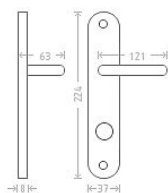

# Charlie WC 8/72/6 matný nikl

» DVERNÉ KOVANIA » INTERIÉROVÉ » Štítové

Dodávateľské číslo	AGL00440
EAN	8591912004351
Značka	AC-T
Kód produktu	03705-7580

Niklové kování vhodné pro méně zátěžové prostory a prostory s menším pohybem veřejnosti jako jsou byty, rodinné domy.

## Parametry

Značka	AC-T
Farba	Satén nikl, stříbrná
Rozteč	72