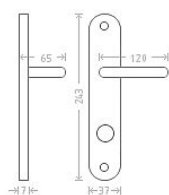

Charlie WC 8/90/6 bronz

» DVERNÉ KOVANIA » INTERIÉROVÉ » Štítové

Dodávateľské číslo	AGL00435
EAN	8591912004306
Značka	AC-T
Kód produktu	03705-7585

Řada bronzových kování se vyznačuje svým vysokým podílem ručního opracování. Povrchový efekt je vytvářen ručním broušením a leštěním. Proto je každé kování originálem.

Dostupnosť na hlavnom sklade: u dodávateľa
Dostupné množstvo u dodávateľa: sklad dodávateľa

Parametry

Značka	AC-T
Farba	Bronz, F4 bronz elox
Rozteč	90