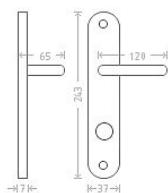

Charlie WC 8/90/6 bronz

» DVERNÉ KOVANIA » INTERIÉROVÉ » Štítové

Dodávateľské číslo	AGL00435
EAN	8591912004306
Značka	AC-T
Kód produktu	03705-7585

Řada bronzových kování se vyznačuje svým vysokým podílem ručního opracování. Povrchový efekt je vytvářen ručním broušením a leštěním. Proto je každé kování originálem.

Dostupnosť na hlavnom sklade: u dodávateľa
Dostupné množstvo u dodávateľa: sklad dodávateľa

Parametry

Značka	AC-T
Farba	Bronz, F4 bronz elox
Rozteč	90