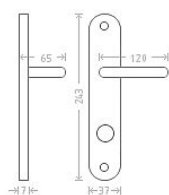

# Charlie WC 8/90/6 bronz

» DVERNÉ KOVANIA » INTERIÉROVÉ » Štítové

Dodávateľské číslo	AGL00435
EAN	8591912004306
Značka	AC-T
Kód produktu	03705-7585

Řada bronzových kování se vyznačuje svým vysokým podílem ručního opracování. Povrchový efekt je vytvářen ručním broušením a leštěním. Proto je každé kování originálem.

## Parametry

Značka	AC-T
Farba	Bronz, F4 bronz elox
Rozteč	90