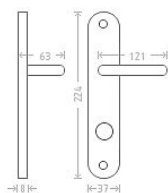

Charlie WC 8/90/6 matný nikl

» DVERNÉ KOVANIA » INTERIÉROVÉ » Štítové

Dodávateľské číslo	AGL00445
EAN	8591912004405
Značka	AC-T
Kód produktu	03705-7590

Niklové kování vhodné pro méně zátěžové prostory a prostory s menším pohybem veřejnosti jako jsou byty, rodinné domy.

Dostupnosť na hlavnom sklade: u dodávateľa
Dostupné množstvo u dodávateľa: sklad dodávateľa

Parametry

Značka	AC-T
Farba	Satén nikl, stříbrná
Rozteč	90