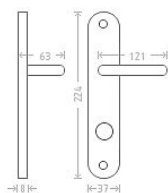

# Charlie WC 8/90/6 matný nikl

» DVERNÉ KOVANIA » INTERIÉROVÉ » Štítové

Dodávateľské číslo	AGL00445
EAN	8591912004405
Značka	AC-T
Kód produktu	03705-7590

Niklové kování vhodné pro méně zátěžové prostory a prostory s menším pohybem veřejnosti jako jsou byty, rodinné domy.

## Parametry

Značka	AC-T
Farba	Satén nikl, stříbrná
Rozteč	90