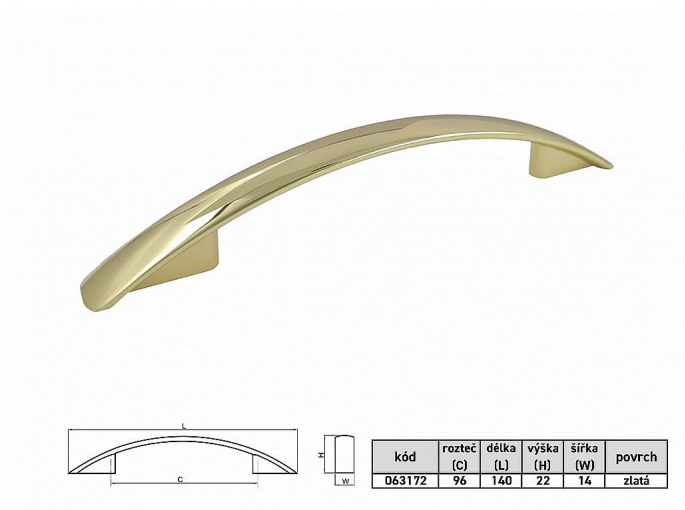

# CLAUDIA MS 96mm úchytka

» PRE TRUHLÁROV » ÚCHYTKY, RUKOVĚTE, MUŠLE » ÚCHYTKY

Dodavatelské číslo	063172
Kód produktu	04100-3330
Balení	1 Ks

Kvalitní nábytková úchytka klasického tvaru. Úchytky CLAUDIA jsou vyrobeny ze zinkoslitiny a opatřeny kvalitním galvanickým pokovením pro dlouhou životnost. Montáž se realizuje pomocí 2ks šroubků M4x22,5mm, které jsou součástí balení. Úchytka i šroubky jsou odděleně uloženy v PE sáčku. Pro bezpečnou přepravu jsou úchytky baleny v kartonové krabici.

## Parametry

Farba	Mosaz lesk
Rozteč	96