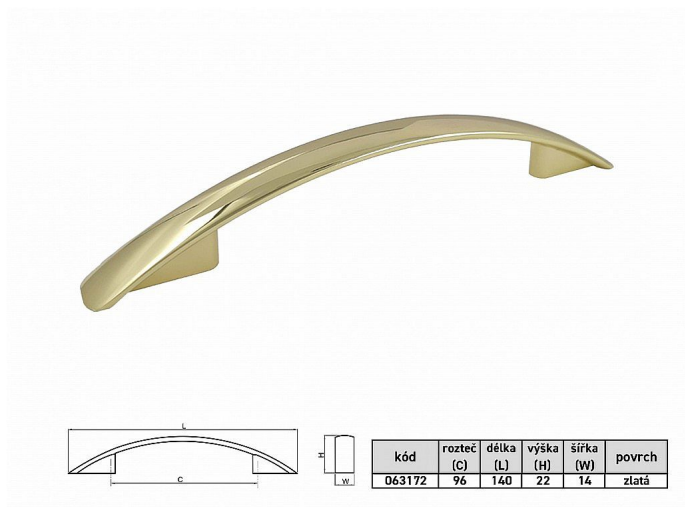

CLAUDIA MS 96mm úchytka

» PRE TRUHLÁROV » ÚCHYTKY, RUKOVĚTE, MUŠLE » ÚCHYTKY

Dodavatelské číslo	063172
Kód produktu	04100-3330
Balení	1 Ks

Kvalitní nábytková úchytka klasického tvaru. Úchytky CLAUDIA jsou vyrobeny ze zinkoslitiny a opatřeny kvalitním galvanickým pokovením pro dlouhou životnost. Montáž se realizuje pomocí 2ks šroubků M4x22,5mm, které jsou součástí balení. Úchytka i šroubky jsou odděleně uloženy v PE sáčku. Pro bezpečnou přepravu jsou úchytky baleny v kartonové krabici.

Dostupnost na hlavním sklade: u dodávatele
Dostupné množství u dodávatele: sklad dodávatele

Parametry

Farba	Mosaz lesk
Rozteč	96