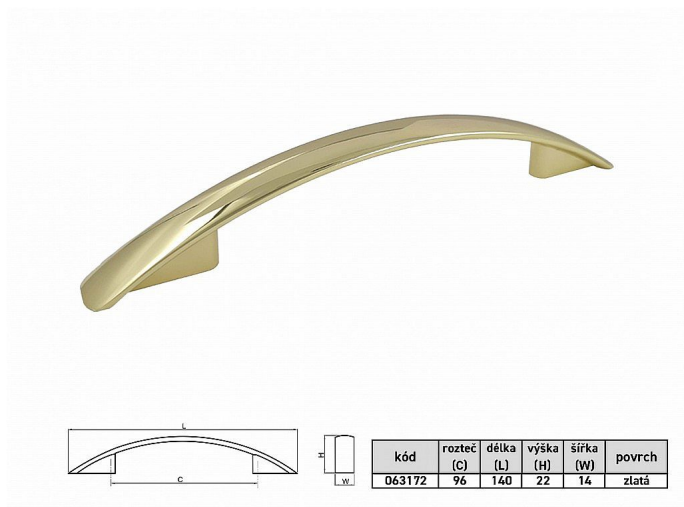

# CLAUDIA MS 96mm úchytka

» PRE TRUHLÁROV » ÚCHYTKY, RUKOVĚTE, MUŠLE » ÚCHYTKY

Dodavatelské číslo	063172
Kód produktu	04100-3330
Balení	1 Ks

Kvalitní nábytková úchytka klasického tvaru. Úchytka CLAUDIA jsou vyrobeny ze zinkoslitiny a opatřeny kvalitním galvanickým pokovením pro dlouhou životnost. Montáž se realizuje pomocí 2ks šroubků M4x22,5mm, které jsou součástí balení. Úchytka i šroubky jsou odděleně uloženy v PE sáčku. Pro bezpečnou přepravu jsou úchytka baleny v kartonové krabici.

## Parametry

Farba	Mosaz lesk
Rozteč	96