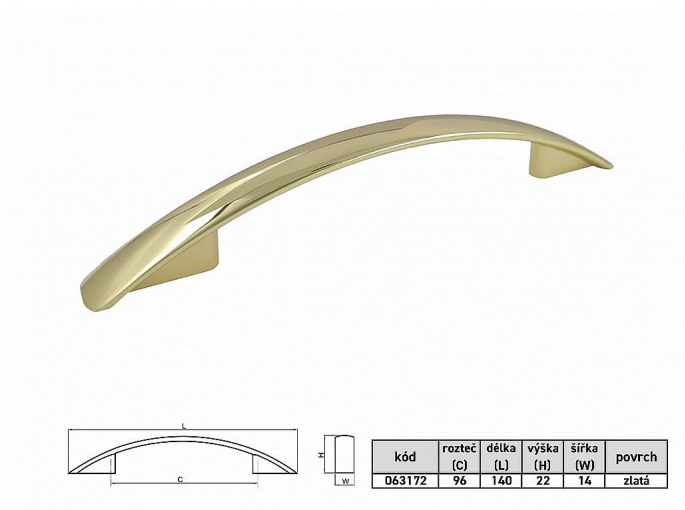

# CLAUDIA MS 96mm úchytka

» PRE TRUHLÁROV » ÚCHYTKY, RUKOVĀTE, MUŠLE » ÚCHYTKY

Dodavateľské číslo	063172
Kód produktu	04100-3330
Balení	1 Ks

Kvalitní nábytková úchytka klasického tvaru. Úchytka CLAUDIA jsou vyrobeny ze zinkoslitiny a opatřeny kvalitním galvanickým pokovením pro dlouhou životnost. Montáž se realizuje pomocí 2ks šroubků M4x22,5mm, které jsou součástí balení. Úchytka i šroubky jsou odděleně uloženy v PE sáčku. Pro bezpečnou přepravu jsou úchytka baleny v kartonové krabici.

## Parametry

Farba	Mosaz lesk
Rozteč	96