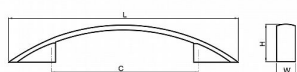

CLAUDIA Ni-SAT 96mm úchytka 063173

» PRE TRUHLÁROV » ÚCHYTKY, RUKOVĚTE, MUŠLE » ÚCHYTKY

kód	rozteč (C)	délka (L)	výška (H)	šířka (W)	povrch
063173	96	140	22	14	Ni-sat
063183	64	105	21	13	Ni-sat

Dodavatelské číslo	063173
EAN	8590531631733
Kód produktu	04100-3340
Balení	1 Ks

Kvalitní nábytková úchytka klasického tvaru. Úchytky CLAUDIA jsou vyrobeny ze zinkolitiny a opatřeny kvalitním galvanickým pokovením pro dlouhou životnost. Montáž se realizuje pomocí 2ks šroubků M4x22,5mm, které jsou součástí balení. Úchytka i šroubky jsou odděleně uloženy v PE sáčku. Pro bezpečnou přepravu jsou úchytky baleny v kartonové krabici.

Dostupnost na hlavním sklade: u dodávatele

Parametry

Farba	Satén nikl, stříbrná
Rozteč	96