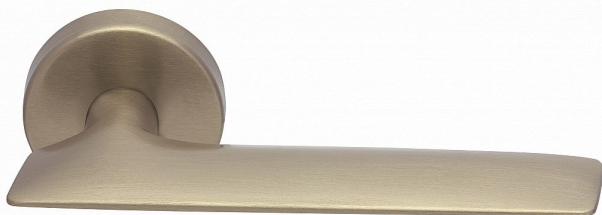

# CLEMENTIA-R ONS BB

» DVERNÉ KOVANIA » INTERIÉROVÉ » Rozetové okrúhle

Dodávateľské číslo	MACLE6H10
EAN	8590370422950
Značka	COBRA
Kód produktu	03608-8535

Je možné vteliť do moderného dverného kovania ľahkosť, klid a zenovou rovnováhu? Designér Mario Mazzer to dokázal - lineárne krivky dverného kovania Cobra Clementia ztĕlesňujú stabilitu a krásu minimalizmu v jej najčistejšej podobe. Jednoduché horizontálne línie a výrazne ploché tvar kliky Clementia nežadajú o dominanciu, skôr prirodzene umocňujú eleganciu a vzdušný charakter interiéru. Subtilná klika Clementia je vďaka svojej šírke 145mm vhodná i do menších miestností, kde jej štíhle línie vyniknú najľepšie.

Certifikácia: UNI ES ISO 9001:2015

EN1906:2012 37-0050B

Vlastnosti produktu:

Premiové designové kovanie

**kolekcie: UNICO**

**Oceněno 2018 RedDot Design Award**

Materiál: zamak

Výstupky pro uchycení: ANO

Rozměry rozet: 50 mm

Délka rukojeti: 145 mm

Tloušťka rozet: 10 mm

Vratná pružina: ANO

Spojovací materiál pro tloušťku dveří 40-50 mm

Dostupnosť na hlavnom sklade:

u dodávateľa

Dostupné množstvo u dodávateľa:

## Parametry

Značka	COBRA
Farba	Satén nikel, stříbrná