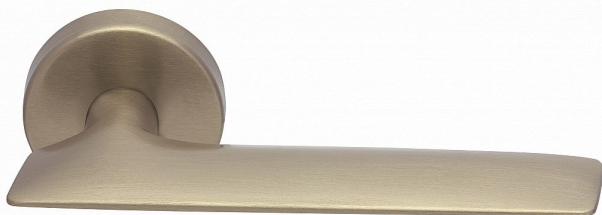

CLEMENTIA-R ONS PZ

» DVERNÉ KOVANIA » INTERIÉROVÉ » Rozetové okrúhle

Dodávateľské číslo	MACLE6H20
EAN	8590370422967
Značka	COBRA
Kód produktu	03608-8540

Je možné vteliť do moderného dverného kovania ľahkosť, klid a zenovou rovnováhu? Designér Mario Mazzer to dokázal - lineárni křivky dverného kovania Cobra Clementia ztělesňujú stabilitu a krásu minimalizmu v jejjej najčistšej podobe. Jednoduché horizontálne línie a výrazne ploché tvar kliky Clementia nežadajú o dominanciu, skôr prirodzene umocňujú eleganciu a vzdušný charakter interiéru. Subtilní klika Clementia je díky své šířce 145mm vhodná i do menších místností, kde její štíhlé línie vyniknou nejlépe.

Certifikace: UNI ES ISO 9001:2015

EN1906:2012 37-0050B

Vlastnosti produktu:

Premiové designové kování

kolekce: UNICO

Oceněno 2018 RedDot Design Award

Materiál: zamak

Výstupky pro uchycení: ANO

Rozměry rozet: 50 mm

Délka rukojeti: 145 mm

Tloušťka rozet: 10 mm

Vratná pružina: ANO

Spojovací materiál pro tloušťku dveří 40-50 mm

Dostupnosť na hlavnom sklade:

u dodávateľa

Dostupné množstvo u dodávateľa:

1,00 sd

Parametry

Značka	COBRA
Farba	Satén nikel, stříbrná