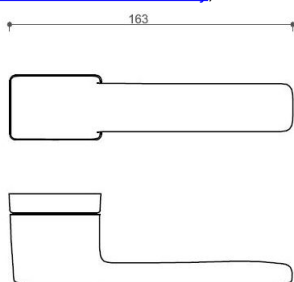

Provedení:

BSR - bez spodní rozety

BB - na obyčejný klíč

PZ - na cylindrickou vložku (např. FAB)

WC - s WC klíčkou

[prohlášení o shodě](#)

[\(vysvětlení klasifikační tabulky\)](#)

rozměr rozety pod kliku / BB / WC: 52 x 37 x 11 mm

rozměr rozety PZ: 52 x 52 x 11 mm

příprava dveřního křídla pro nízkou rozetu (tj. mimo spodní rozety PZ):

Dostupnosť na hlavnom sklade:
Dostupné množstvo u dodávateľa:

u dodávateľa
41,00 sd

CORAL HA200 HR BB/A-SAT