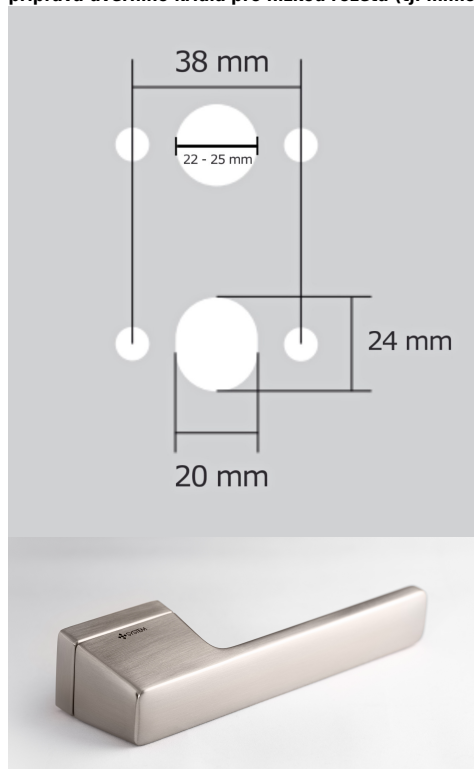

Provedení:

BSR - bez spodní rozety

BB - na obyčejný klíč

PZ - na cylindrickou vložku (např. FAB)

WC - s WC klíčkou

[prohlášení o shodě](#)

[\(vysvětlení klasifikační tabulky\)](#)

rozměr rozety pod kliku / BB / WC: 52 x 37 x 11 mm

rozměr rozety PZ: 52 x 52 x 11 mm

příprava dveřního křídla pro nízkou rozetu (tj. mimo spodní rozety PZ):

Dostupnosť na hlavnom sklade:
Dostupné množstvo u dodávateľa:

u dodávateľa
41,00 sd

CORAL HA200 HR BB/A-SAT