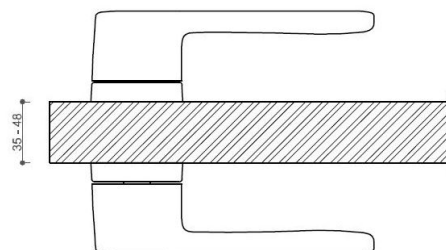

Provedení:

BSR - bez spodní rozety

BB - na obyčejný klíč

PZ - na cylindrickou vložku (např. FAB)

WC - s WC klíčkou

[prohlášení o shodě](#)

[\(vysvětlení klasifikační tabulky\)](#)

rozměr rozety pod kliku / BB / WC: 52 x 37 x 11 mm

rozměr rozety PZ: 52 x 52 x 11 mm

příprava dveřního křídla pro nízkou rozetu (tj. mimo spodní rozety PZ):

Dostupnosť na hlavnom sklade:
Dostupné množstvo u dodávateľa:

u dodávateľa
41,00 sd

CORAL HA200 HR BB/A-SAT

» DVERNÉ KOVANIA » INTERIÉROVÉ » Rozetové hranaté

Parametry

Značka	TWIN
Farba	Surová mosaz