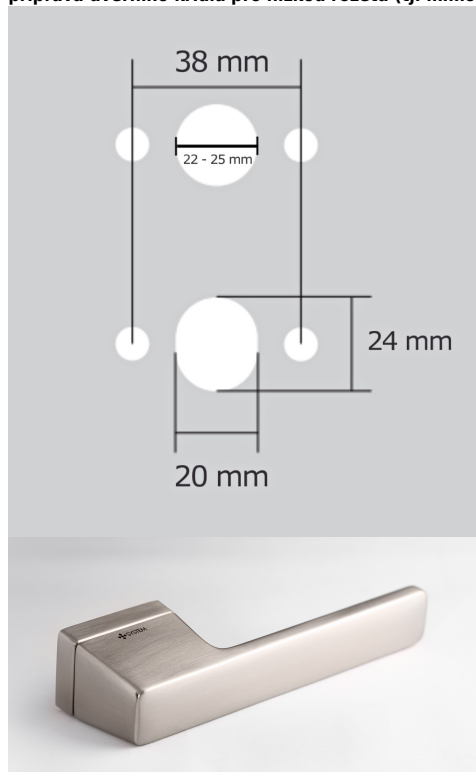

Provedení:

BSR - bez spodní rozety

BB - na obyčejný klíč

PZ - na cylindrickou vložku (např. FAB)

WC - s WC klíčkou

[prohlášení o shodě](#)

[\(vysvětlení klasifikační tabulky\)](#)

rozměr rozety pod kliku / BB / WC: 52 x 37 x 11 mm

rozměr rozety PZ: 52 x 52 x 11 mm

příprava dveřního křídla pro nízkou rozetu (tj. mimo spodní rozety PZ):

Dostupnosť na hlavnom sklade:
Dostupné množstvo u dodávateľa:

u dodávateľa
41,00 sd

CORAL HA200 HR BB/A-SAT