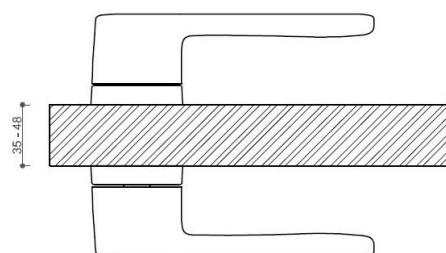

Provedení:

BSR - bez spodní rozety

BB - na obyčejný klíč

PZ - na cylindrickou vložku (např. FAB)

WC - s WC klíčkou

[prohlášení o shodě](#)

[\(vysvětlení klasifikační tabulky\)](#)

rozměr rozety pod kliku / BB / WC: 52 x 37 x 11 mm

rozměr rozety PZ: 52 x 52 x 11 mm

příprava dveřního křídla pro nízkou rozetu (tj. mimo spodní rozety PZ):

Dostupnosť na hlavnom sklade:
Dostupné množstvo u dodávateľa:

u dodávateľa
41,00 sd

CORAL HA200 HR BB/A-SAT

» DVERNÉ KOVANIA » INTERIÉROVÉ » Rozetové hranaté

Parametry

Značka	TWIN
Farba	Surová mosaz