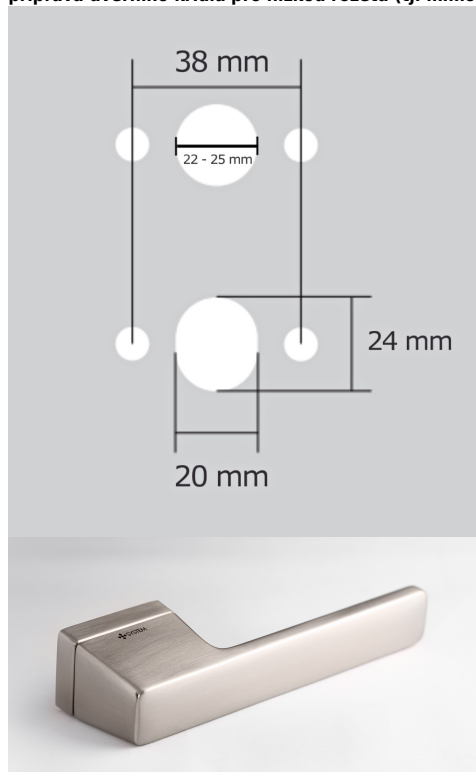

Provedení:

BSR - bez spodní rozety

BB - na obyčejný klíč

PZ - na cylindrickou vložku (např. FAB)

WC - s WC klíčkou

[prohlášení o shodě](#)

[\(vysvětlení klasifikační tabulky\)](#)

rozměr rozety pod kliku / BB / WC: 52 x 37 x 11 mm

rozměr rozety PZ: 52 x 52 x 11 mm

příprava dveřního křídla pro nízkou rozetu (tj. mimo spodní rozety PZ):

Dostupnosť na hlavnom sklade:
Dostupné množstvo u dodávateľa:

u dodávateľa
103,00 sd

CORAL HA200 HR BB/CM

» DVERNÉ KOVANIA » INTERIÉROVÉ » Rozetové hranaté

Parametry

Značka	TWIN
Farba	Černá