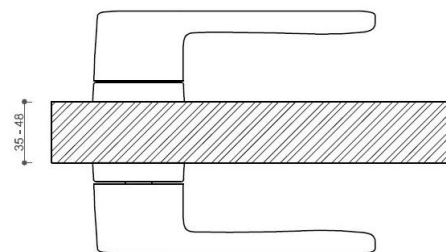

CORAL HA200 HR BB/CM

» DVERNÉ KOVANIA » INTERIÉROVÉ » Rozetové hranaté

Dodávateľské číslo

HS129891

Značka

TWIN

Kód produktu

03800-7980

Povrch:

A-SAT - mosaz matná

CM - čierny mat

NI-SAT-MAT - nikel satin matný

Provedení:

BSR - bez spodní rozety

BB - na obyčejný klíč

PZ - na cylindrickou vložku (např. FAB)

WC - s WC klíčkou

[prohlášení o shodě](#)

[\(vysvětlení klasifikační tabulky\)](#)

rozměr rozety pod kliku / BB / WC: 52 x 37 x 11 mm

rozměr rozety PZ: 52 x 52 x 11 mm

příprava dveřního křídla pro nízkou rozetu (tj. mimo spodní rozety PZ):