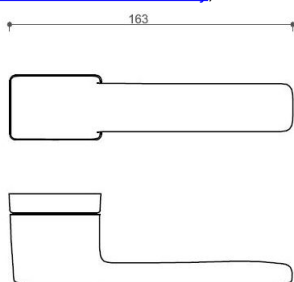

Provedení:

BSR - bez spodní rozety

BB - na obyčejný klíč

PZ - na cylindrickou vložku (např. FAB)

WC - s WC klíčkou

[prohlášení o shodě](#)

[\(vysvětlení klasifikační tabulky\)](#)

rozměr rozety pod kliku / BB / WC: 52 x 37 x 11 mm

rozměr rozety PZ: 52 x 52 x 11 mm

příprava dveřního křídla pro nízkou rozetu (tj. mimo spodní rozety PZ):

Dostupnosť na hlavnom sklade:
Dostupné množstvo u dodávateľa:

u dodávateľa
103,00 sd

CORAL HA200 HR BB/CM