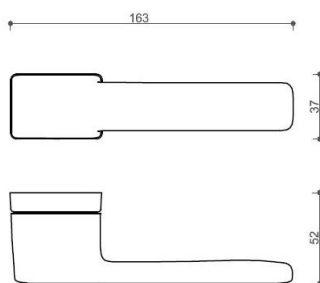

CORAL HA200 HR BB/CM

» DVERNÉ KOVANIA » INTERIÉROVÉ » Rozetové hranaté

Dodávateľské číslo

HS129891

Značka

TWIN

Kód produktu

03800-7980

Povrch:

A-SAT - mosaz matná

CM - čierny mat

NI-SAT-MAT - nikel satin matný

Provedení:

BSR - bez spodní rozety

BB - na obyčejný klíč

PZ - na cylindrickou vložku (např. FAB)

WC - s WC klíčkou

[prohlášení o shodě](#)

[\(vysvětlení klasifikační tabulky\)](#)

rozměr rozety pod kliku / BB / WC: 52 x 37 x 11 mm

rozměr rozety PZ: 52 x 52 x 11 mm

příprava dveřního křídla pro nízkou rozetu (tj. mimo spodní rozety PZ):