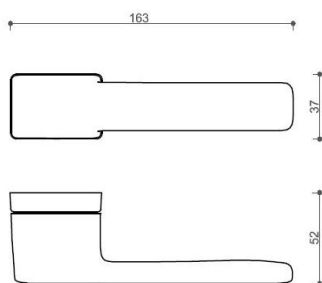

CORAL HA200 HR BB/CM

» DVERNÉ KOVANIA » INTERIÉROVÉ » Rozetové hranaté

Dodávateľské číslo

HS129891

Značka

TWIN

Kód produktu

03800-7980

Povrch:

A-SAT - mosaz matná

CM - čierny mat

NI-SAT-MAT - nikel satin matný

Provedení:

BSR - bez spodní rozety

BB - na obyčejný klíč

PZ - na cylindrickou vložku (např. FAB)

WC - s WC klíčkou

[prohlášení o shodě](#)

[\(vysvětlení klasifikační tabulky\)](#)

rozměr rozety pod kliku / BB / WC: 52 x 37 x 11 mm

rozměr rozety PZ: 52 x 52 x 11 mm

příprava dveřního křídla pro nízkou rozetu (tj. mimo spodní rozety PZ):