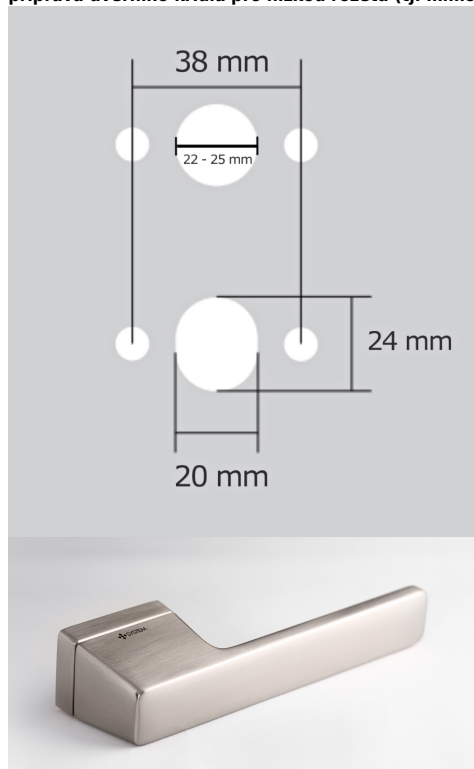

CORAL HA200 HR BB/NI-SAT-MAT

» DVERNÉ KOVANIA » INTERIÉROVÉ » Rozetové hranaté

Dodávateľské číslo	HS129898
Značka	TWIN
Kód produktu	03800-7985

Povrch:
A-SAT - mosaz matná
CM - černý mat
NI-SAT-MAT - nikel satin matný
Provedení:
BSR - bez spodní rozety
BB - na obyčejný klíč
PZ - na cylindrickou vložku (např. FAB)
WC - s WC klíčkou
[prohlášení o shodě](#)
[\(vysvětlení klasifikační tabulky\)](#)

rozměr rozety pod kliku / BB / WC: 52 x 37 x 11 mm

rozměr rozety PZ: 52 x 52 x 11 mm

příprava dveřního křídla pro nízkou rozetu (tj. mimo spodní rozety PZ):

Dostupnosť na hlavnom sklade:
Dostupné množstvo u dodávateľa:

u dodávateľa
104,00 sd

CORAL HA200 HR BB/NI-SAT-MAT

» DVERNÉ KOVANIA » INTERIÉROVÉ » Rozetové hranaté

Parametry

Značka	TWIN
Farba	Satén nikel, stříbrná