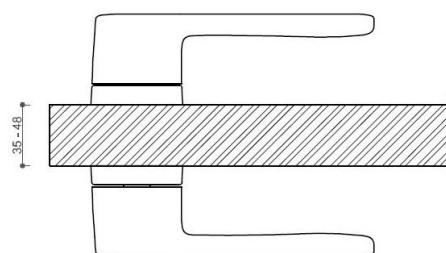

CORAL HA200 HR BB/NI-SAT-MAT

» DVERNÉ KOVANIA » INTERIÉROVÉ » Rozetové hranaté

Dodávateľské číslo	HS129898
Značka	TWIN
Kód produktu	03800-7985

Povrch:
A-SAT - mosaz matná
CM - černý mat
NI-SAT-MAT - nikel satin matný
Provedení:
BSR - bez spodní rozety
BB - na obyčejný klíč
PZ - na cylindrickou vložku (např. FAB)
WC - s WC klíčkou
[prohlášení o shodě](#)
[\(vysvětlení klasifikační tabulky\)](#)

rozměr rozety pod kliku / BB / WC: 52 x 37 x 11 mm

rozměr rozety PZ: 52 x 52 x 11 mm

příprava dveřního křídla pro nízkou rozetu (tj. mimo spodní rozety PZ):

Dostupnosť na hlavnom sklade:
Dostupné množstvo u dodávateľa:

u dodávateľa
104,00 sd

CORAL HA200 HR BB/NI-SAT-MAT

» DVERNÉ KOVANIA » INTERIÉROVÉ » Rozetové hranaté

Parametry

Značka	TWIN
Farba	Satén nikel, stříbrná