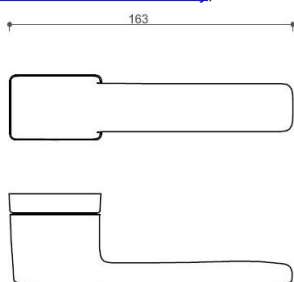

CORAL HA200 HR BB/NI-SAT-MAT

» DVERNÉ KOVANIA » INTERIÉROVÉ » Rozetové hranaté

Dodávateľské číslo	HS129898
Značka	TWIN
Kód produktu	03800-7985

Povrch:
A-SAT - mosaz matná
CM - černý mat
NI-SAT-MAT - nikel satin matný
Provedení:
BSR - bez spodní rozety
BB - na obyčejný klíč
PZ - na cylindrickou vložku (např. FAB)
WC - s WC klíčkou
[prohlášení o shodě](#)
[\(vysvětlení klasifikační tabulky\)](#)

rozměr rozety pod kliku / BB / WC: 52 x 37 x 11 mm

rozměr rozety PZ: 52 x 52 x 11 mm

příprava dveřního křídla pro nízkou rozetu (tj. mimo spodní rozety PZ):

Dostupnosť na hlavnom sklade:
Dostupné množstvo u dodávateľa: