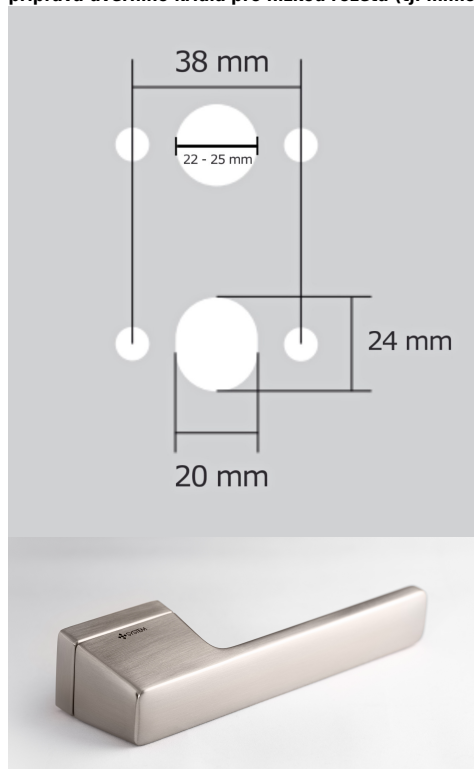

Povrch:

A-SAT - mosaz matná

CM - čierny mat

NI-SAT-MAT - nikel satin matný

Provedení:

BSR - bez spodní rozety

BB - na obyčejný klíč

PZ - na cylindrickou vložku (např. FAB)

WC - s WC klíčkou

[prohlášení o shodě](#)

[\(vysvětlení klasifikační tabulky\)](#)

rozměr rozety pod kliku / BB / WC: 52 x 37 x 11 mm

rozměr rozety PZ: 52 x 52 x 11 mm

příprava dveřního křídla pro nízkou rozetu (tj. mimo spodní rozety PZ):