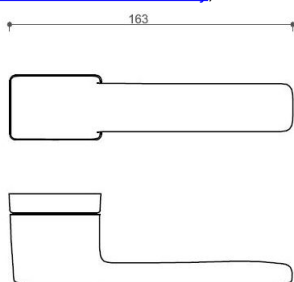

Provedení:

BSR - bez spodní rozety

BB - na obyčejný klíč

PZ - na cylindrickou vložku (např. FAB)

WC - s WC klíčkou

[prohlášení o shodě](#)

[\(vysvětlení klasifikační tabulky\)](#)

rozměr rozety pod kliku / BB / WC: 52 x 37 x 11 mm

rozměr rozety PZ: 52 x 52 x 11 mm

příprava dveřního křídla pro nízkou rozetu (tj. mimo spodní rozety PZ):

Dostupnosť na hlavnom sklade:
Dostupné množstvo u dodávateľa:

u dodávateľa
32,00 sd

CORAL HA200 HR/bez spodných rozet A-SAT