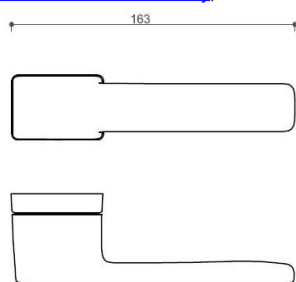

Povrch:

A-SAT - mosaz matná

CM - čierny mat

NI-SAT-MAT - nikel satin matný

Provedení:

BSR - bez spodní rozety

BB - na obyčejný klíč

PZ - na cylindrickou vložku (např. FAB)

WC - s WC klíčkou

[prohlášení o shodě](#)

[\(vysvětlení klasifikační tabulky\)](#)

rozměr rozety pod kliku / BB / WC: 52 x 37 x 11 mm

rozměr rozety PZ: 52 x 52 x 11 mm

příprava dveřního křídla pro nízkou rozetu (tj. mimo spodní rozety PZ):