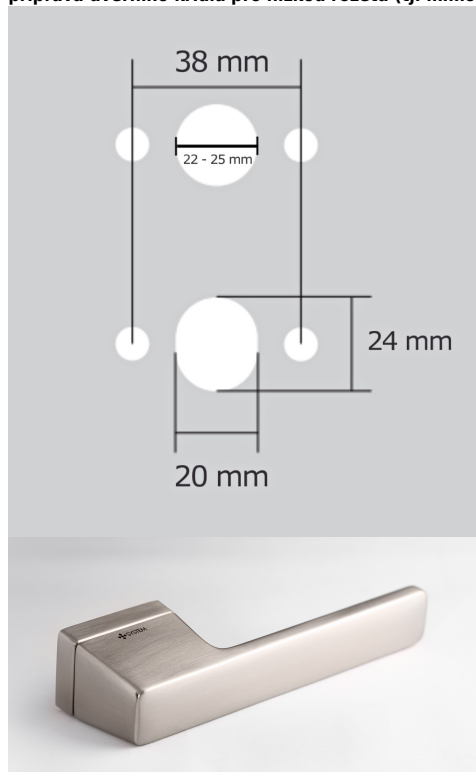

Provedení:

BSR - bez spodní rozety

BB - na obyčejný klíč

PZ - na cylindrickou vložku (např. FAB)

WC - s WC klíčkou

[prohlášení o shodě](#)

[\(vysvětlení klasifikační tabulky\)](#)

rozměr rozety pod kliku / BB / WC: 52 x 37 x 11 mm

rozměr rozety PZ: 52 x 52 x 11 mm

příprava dveřního křídla pro nízkou rozetu (tj. mimo spodní rozety PZ):

Dostupnosť na hlavnom sklade:
Dostupné množstvo u dodávateľa:

u dodávateľa
32,00 sd

CORAL HA200 HR/bez spodných rozet A-SAT