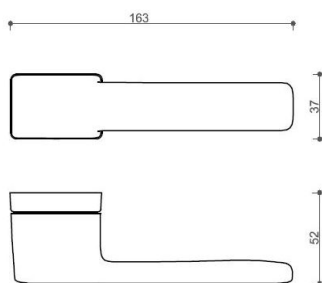

Povrch:

A-SAT - mosaz matná

CM - čierny mat

NI-SAT-MAT - nikel satin matný

Provedení:

BSR - bez spodní rozety

BB - na obyčejný klíč

PZ - na cylindrickou vložku (např. FAB)

WC - s WC klíčkou

[prohlášení o shodě](#)

[\(vysvětlení klasifikační tabulky\)](#)

rozměr rozety pod kliku / BB / WC: 52 x 37 x 11 mm

rozměr rozety PZ: 52 x 52 x 11 mm

příprava dveřního křídla pro nízkou rozetu (tj. mimo spodní rozety PZ):

» DVERNÉ KOVANIA » INTERIÉROVÉ » Rozetové hranaté

Parametry

Značka	TWIN
Farba	Černá
