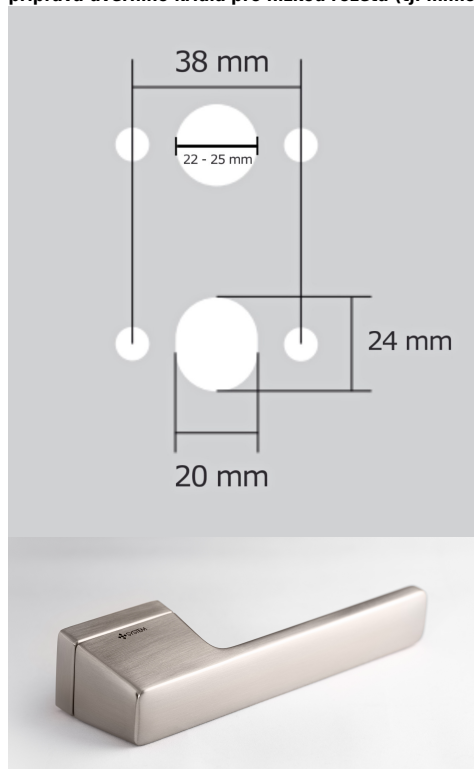

Provedení:

BSR - bez spodní rozety

BB - na obyčejný klíč

PZ - na cylindrickou vložku (např. FAB)

WC - s WC klíčkou

[prohlášení o shodě](#)

[\(vysvětlení klasifikační tabulky\)](#)

rozměr rozety pod kliku / BB / WC: 52 x 37 x 11 mm

rozměr rozety PZ: 52 x 52 x 11 mm

příprava dveřního křídla pro nízkou rozetu (tj. mimo spodní rozety PZ):

Dostupnosť na hlavnom sklade:
Dostupné množstvo u dodávateľa:

u dodávateľa
74,00 sd

CORAL HA200 HR/bez spodných rozet CM

» DVERNÉ KOVANIA » INTERIÉROVÉ » Rozetové hranaté

Parametry

Značka	TWIN
Farba	Černá