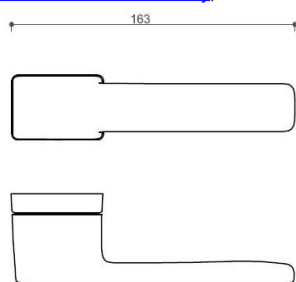

Provedení:

BSR - bez spodní rozety

BB - na obyčejný klíč

PZ - na cylindrickou vložku (např. FAB)

WC - s WC klíčkou

[prohlášení o shodě](#)

[\(vysvětlení klasifikační tabulky\)](#)

rozměr rozety pod kliku / BB / WC: 52 x 37 x 11 mm

rozměr rozety PZ: 52 x 52 x 11 mm

příprava dveřního křídla pro nízkou rozetu (tj. mimo spodní rozety PZ):

Dostupnosť na hlavnom sklade:
Dostupné množstvo u dodávateľa:

u dodávateľa
74,00 sd

CORAL HA200 HR/bez spodných rozet CM