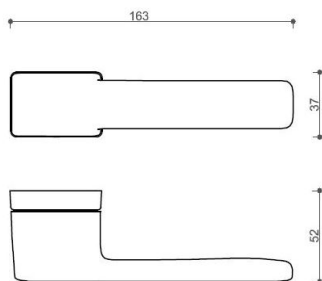

Povrch:

A-SAT - mosaz matná

CM - čierny mat

NI-SAT-MAT - nikel satin matný

Provedení:

BSR - bez spodní rozety

BB - na obyčejný klíč

PZ - na cylindrickou vložku (např. FAB)

WC - s WC klíčkou

[prohlášení o shodě](#)

[\(vysvětlení klasifikační tabulky\)](#)

rozměr rozety pod kliku / BB / WC: 52 x 37 x 11 mm

rozměr rozety PZ: 52 x 52 x 11 mm

příprava dveřního křídla pro nízkou rozetu (tj. mimo spodní rozety PZ):