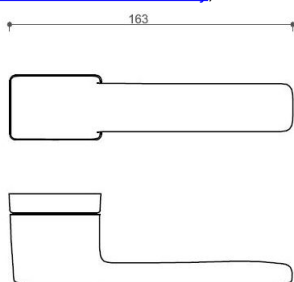

Provedení:

BSR - bez spodní rozety

BB - na obyčejný klíč

PZ - na cylindrickou vložku (např. FAB)

WC - s WC klíčkou

[prohlášení o shodě](#)

[\(vysvětlení klasifikační tabulky\)](#)

rozměr rozety pod kliku / BB / WC: 52 x 37 x 11 mm

rozměr rozety PZ: 52 x 52 x 11 mm

příprava dveřního křídla pro nízkou rozetu (tj. mimo spodní rozety PZ):

Dostupnosť na hlavnom sklade:
Dostupné množstvo u dodávateľa:

u dodávateľa
74,00 sd

CORAL HA200 HR/bez spodných rozet CM