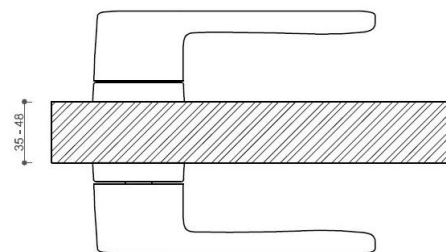

Povrch:

A-SAT - mosaz matná

CM - čierny mat

NI-SAT-MAT - nikel satin matný

Provedení:

BSR - bez spodní rozety

BB - na obyčejný klíč

PZ - na cylindrickou vložku (např. FAB)

WC - s WC klíčkou

[prohlášení o shodě](#)

[\(vysvětlení klasifikační tabulky\)](#)

rozměr rozety pod kliku / BB / WC: 52 x 37 x 11 mm

rozměr rozety PZ: 52 x 52 x 11 mm

příprava dveřního křídla pro nízkou rozetu (tj. mimo spodní rozety PZ):