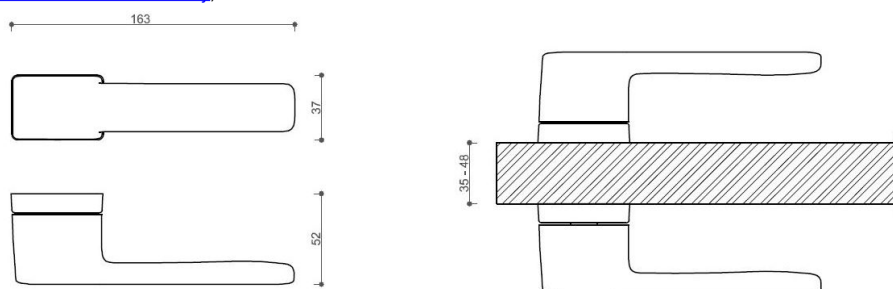

CORAL HA200 HR/bez spodných rozet NI-SAT-MAT

» DVERNÉ KOVANIA » INTERIÉROVÉ » Rozetové hranaté

Dodávateľské číslo	HS129897
Značka	TWIN
Kód produktu	03800-8030

Povrch:
A-SAT - mosaz matná
CM - čierny mat
NI-SAT-MAT - nikel satin matný
Provedení:
BSR - bez spodní rozety
BB - na obyčejný klíč
PZ - na cylindrickou vložku (např. FAB)
WC - s WC klíčkou
[prohlášení o shodě](#)
[\(vysvětlení klasifikační tabulky\)](#)

rozměr rozety pod kliku / BB / WC: 52 x 37 x 11 mm

rozměr rozety PZ: 52 x 52 x 11 mm

příprava dveřního křídla pro nízkou rozetu (tj. mimo spodní rozety PZ):

Dostupnosť na hlavnom sklade:
Dostupné množstvo u dodávateľa:

u dodávateľa
100,00 sd

CORAL HA200 HR/bez spodných rozet NI-SAT-MAT

» DVERNÉ KOVANIA » INTERIÉROVÉ » Rozetové hranaté

Parametry

Značka	TWIN
Farba	Satén nikel, stříbrná