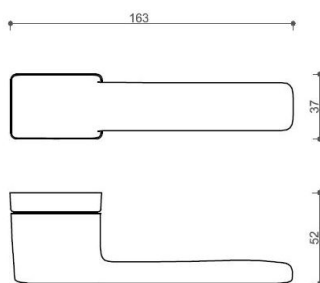

CORAL HA200 HR/bez spodných rozet NI-SAT-MAT

» DVERNÉ KOVANIA » INTERIÉROVÉ » Rozetové hranaté

Dodávateľské číslo	HS129897
Značka	TWIN
Kód produktu	03800-8030

Povrch:
A-SAT - mosaz matná
CM - čierny mat
NI-SAT-MAT - nikel satin matný

Provedení:
BSR - bez spodní rozety
BB - na obyčejný klíč
PZ - na cylindrickou vložku (např. FAB)
WC - s WC klíčkou

[prohlášení o shodě](#)
([vysvětlení klasifikační tabulky](#))

rozměr rozety pod kliku / BB / WC: 52 x 37 x 11 mm

rozměr rozety PZ: 52 x 52 x 11 mm

příprava dveřního křídla pro nízkou rozetu (tj. mimo spodní rozety PZ):

CORAL HA200 HR/bez spodných rozet NI-SAT-MAT

» DVERNÉ KOVANIA » INTERIÉROVÉ » Rozetové hranaté

[Dostupnosť na hlavnom sklade:](#)
Dostupné množstvo u dodávateľa:

u dodávateľa
106,00 sd

CORAL HA200 HR/bez spodných rozet NI-SAT-MAT

» DVERNÉ KOVANIA » INTERIÉROVÉ » Rozetové hranaté

Parametry

Značka	TWIN
Farba	Satén nikel, stříbrná
