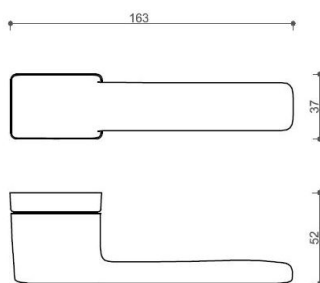

# CORAL HA200 HR/bez spodných rozet NI-SAT-MAT

» DVERNÉ KOVANIA » INTERIÉROVÉ » Rozetové hranaté

Dodávateľské číslo	HS129897
Značka	TWIN
Kód produktu	03800-8030

Povrch:  
A-SAT - mosaz matná  
CM - čierny mat  
NI-SAT-MAT - nikel satin matný

Provedení:  
BSR - bez spodní rozety  
BB - na obyčejný klíč  
PZ - na cylindrickou vložku (např. FAB)  
WC - s WC klíčkou

[prohlášení o shodě](#)  
([vysvětlení klasifikační tabulky](#))

**rozměr rozety pod kliku / BB / WC: 52 x 37 x 11 mm**

**rozměr rozety PZ: 52 x 52 x 11 mm**

**příprava dveřního křídla pro nízkou rozetu (tj. mimo spodní rozety PZ):**

## Parametry

Značka	TWIN
Farba	Satén nikel, stříbrná

---