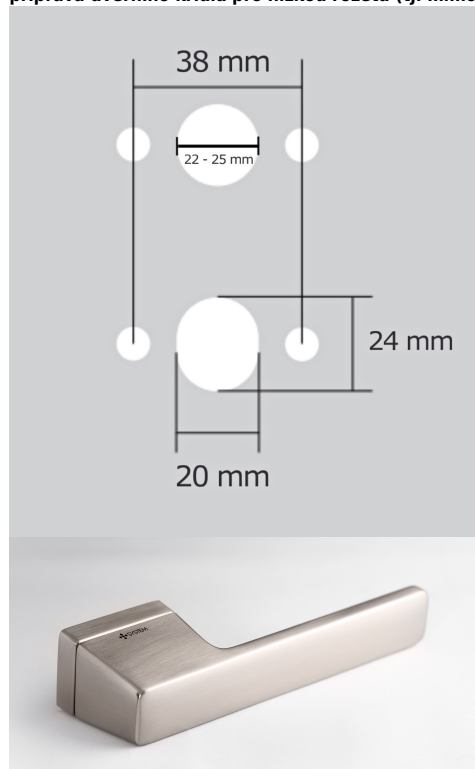

CORAL HA200 HR/bez spodných rozet NI-SAT-MAT

» DVERNÉ KOVANIA » INTERIÉROVÉ » Rozetové hranaté

Dodávateľské číslo	HS129897
Značka	TWIN
Kód produktu	03800-8030

Povrch:
A-SAT - mosaz matná
CM - čierny mat
NI-SAT-MAT - nikel satin matný
Provedení:
BSR - bez spodní rozety
BB - na obyčejný klíč
PZ - na cylindrickou vložku (např. FAB)
WC - s WC klíčkou
[prohlášení o shodě](#)
[\(vysvětlení klasifikační tabulky\)](#)

rozměr rozety pod kliku / BB / WC: 52 x 37 x 11 mm

rozměr rozety PZ: 52 x 52 x 11 mm

příprava dveřního křídla pro nízkou rozetu (tj. mimo spodní rozety PZ):

Dostupnosť na hlavnom sklade:
Dostupné množstvo u dodávateľa:

u dodávateľa
100,00 sd

CORAL HA200 HR/bez spodných rozet NI-SAT-MAT

» DVERNÉ KOVANIA » INTERIÉROVÉ » Rozetové hranaté

Parametry

Značka	TWIN
Farba	Satén nikel, stříbrná