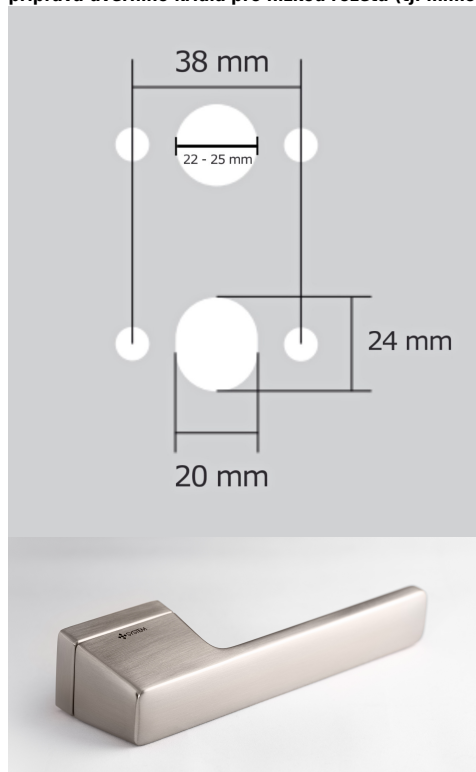

Provedení:

BSR - bez spodní rozety

BB - na obyčejný klíč

PZ - na cylindrickou vložku (např. FAB)

WC - s WC klíčkou

[prohlášení o shodě](#)

[\(vysvětlení klasifikační tabulky\)](#)

rozměr rozety pod kliku / BB / WC: 52 x 37 x 11 mm

rozměr rozety PZ: 52 x 52 x 11 mm

příprava dveřního křídla pro nízkou rozetu (tj. mimo spodní rozety PZ):

Dostupnosť na hlavnom sklade:
Dostupné množstvo u dodávateľa:

u dodávateľa
12,00 sd

CORAL HA200 HR PZ/A-SAT