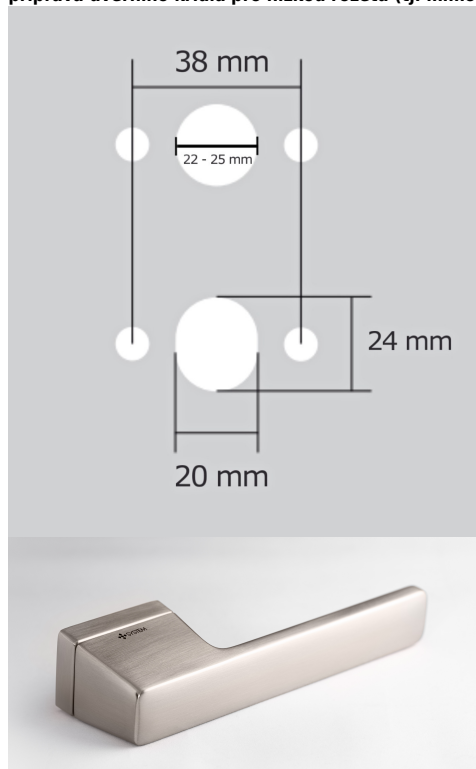

Provedení:

BSR - bez spodní rozety

BB - na obyčejný klíč

PZ - na cylindrickou vložku (např. FAB)

WC - s WC klíčkou

[prohlášení o shodě](#)

[\(vysvětlení klasifikační tabulky\)](#)

rozměr rozety pod kliku / BB / WC: 52 x 37 x 11 mm

rozměr rozety PZ: 52 x 52 x 11 mm

příprava dveřního křídla pro nízkou rozetu (tj. mimo spodní rozety PZ):

Dostupnosť na hlavnom sklade:
Dostupné množstvo u dodávateľa:

u dodávateľa
12,00 sd

CORAL HA200 HR PZ/A-SAT