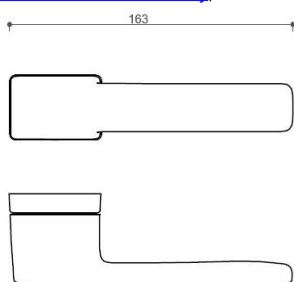

Provedení:

BSR - bez spodní rozety

BB - na obyčejný klíč

PZ - na cylindrickou vložku (např. FAB)

WC - s WC klíčkou

[prohlášení o shodě](#)

[\(vysvětlení klasifikační tabulky\)](#)

rozměr rozety pod kliku / BB / WC: 52 x 37 x 11 mm

rozměr rozety PZ: 52 x 52 x 11 mm

příprava dveřního křídla pro nízkou rozetu (tj. mimo spodní rozety PZ):

Dostupnosť na hlavnom sklade:
Dostupné množstvo u dodávateľa:

u dodávateľa
12,00 sd

CORAL HA200 HR PZ/A-SAT