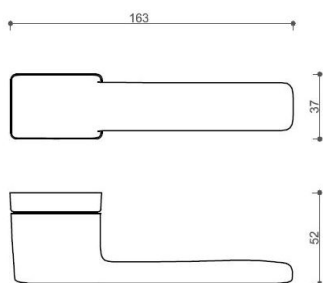

Povrch:

A-SAT - mosaz matná

CM - čierny mat

NI-SAT-MAT - nikel satin matný

Provedení:

BSR - bez spodní rozety

BB - na obyčejný klíč

PZ - na cylindrickou vložku (např. FAB)

WC - s WC klíčkou

[prohlášení o shodě](#)

[\(vysvětlení klasifikační tabulky\)](#)

rozměr rozety pod kliku / BB / WC: 52 x 37 x 11 mm

rozměr rozety PZ: 52 x 52 x 11 mm

příprava dveřního křídla pro nízkou rozetu (tj. mimo spodní rozety PZ):