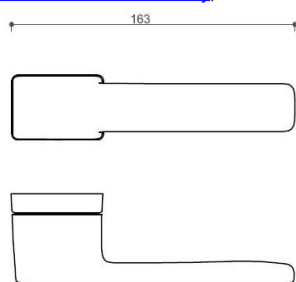

Provedení:

BSR - bez spodní rozety

BB - na obyčejný klíč

PZ - na cylindrickou vložku (např. FAB)

WC - s WC klíčkou

[prohlášení o shodě](#)

[\(vysvětlení klasifikační tabulky\)](#)

rozměr rozety pod kliku / BB / WC: 52 x 37 x 11 mm

rozměr rozety PZ: 52 x 52 x 11 mm

příprava dveřního křídla pro nízkou rozetu (tj. mimo spodní rozety PZ):

Dostupnosť na hlavnom sklade:
Dostupné množstvo u dodávateľa:

u dodávateľa
12,00 sd

CORAL HA200 HR PZ/A-SAT