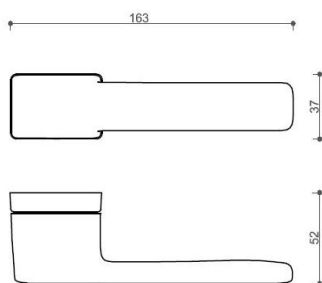

Povrch:

A-SAT - mosaz matná

CM - čierny mat

NI-SAT-MAT - nikel satin matný

Provedení:

BSR - bez spodní rozety

BB - na obyčejný klíč

PZ - na cylindrickou vložku (např. FAB)

WC - s WC klíčkou

[prohlášení o shodě](#)

[\(vysvětlení klasifikační tabulky\)](#)

rozměr rozety pod kliku / BB / WC: 52 x 37 x 11 mm

rozměr rozety PZ: 52 x 52 x 11 mm

příprava dveřního křídla pro nízkou rozetu (tj. mimo spodní rozety PZ):