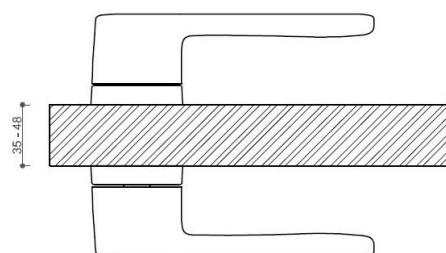

Povrch:

A-SAT - mosaz matná

CM - čierny mat

NI-SAT-MAT - nikel satín matný

Provedení:

BSR - bez spodní rozety

BB - na obyčejný klíč

PZ - na cylindrickou vložku (např. FAB)

WC - s WC klíčkou

[prohlášení o shodě](#)

[\(vysvětlení klasifikační tabulky\)](#)

rozměr rozety pod kliku / BB / WC: 52 x 37 x 11 mm

rozměr rozety PZ: 52 x 52 x 11 mm

příprava dveřního křídla pro nízkou rozetu (tj. mimo spodní rozety PZ):