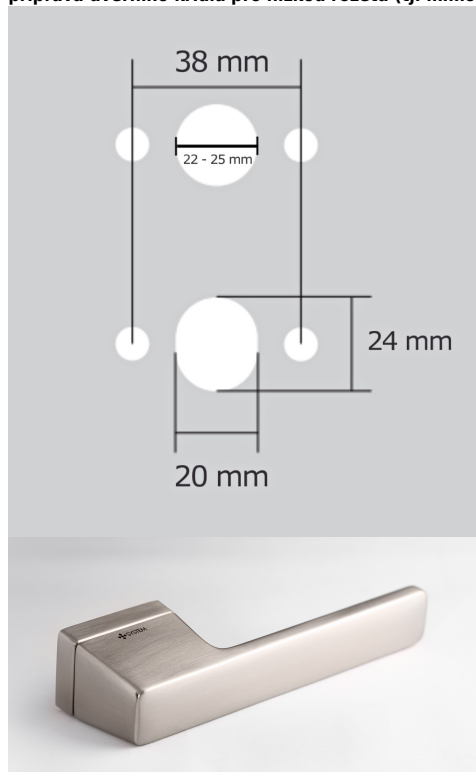

Provedení:

BSR - bez spodní rozety

BB - na obyčejný klíč

PZ - na cylindrickou vložku (např. FAB)

WC - s WC klíčkou

[prohlášení o shodě](#)

[\(vysvětlení klasifikační tabulky\)](#)

rozměr rozety pod kliku / BB / WC: 52 x 37 x 11 mm

rozměr rozety PZ: 52 x 52 x 11 mm

příprava dveřního křídla pro nízkou rozetu (tj. mimo spodní rozety PZ):

Dostupnosť na hlavnom sklade:
Dostupné množstvo u dodávateľa:

u dodávateľa
64,00 sd

CORAL HA200 HR PZ/CM

» DVERNÉ KOVANIA » INTERIÉROVÉ » Rozetové hranaté

Parametry

Značka	TWIN
Farba	Černá