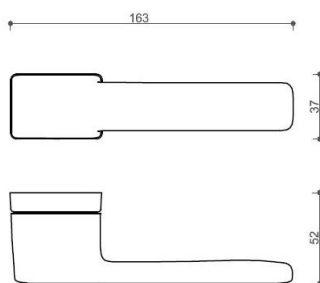

Povrch:

A-SAT - mosaz matná

CM - čierny mat

NI-SAT-MAT - nikel satin matný

Provedení:

BSR - bez spodní rozety

BB - na obyčejný klíč

PZ - na cylindrickou vložku (např. FAB)

WC - s WC klíčkou

[prohlášení o shodě](#)

[\(vysvětlení klasifikační tabulky\)](#)

rozměr rozety pod kliku / BB / WC: 52 x 37 x 11 mm

rozměr rozety PZ: 52 x 52 x 11 mm

příprava dveřního křídla pro nízkou rozetu (tj. mimo spodní rozety PZ):