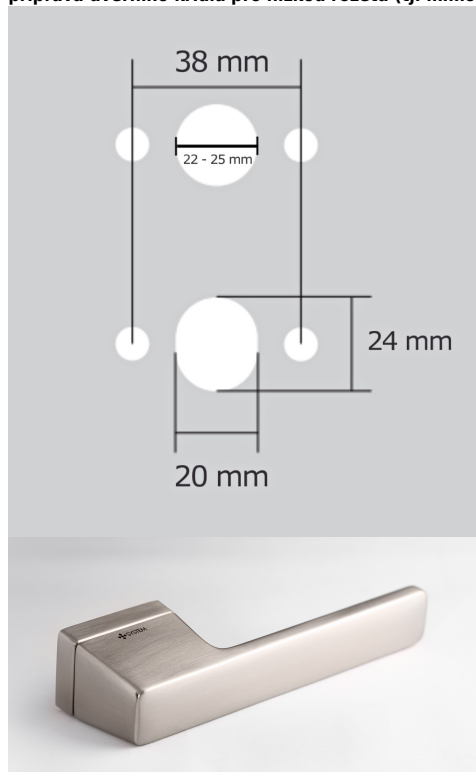

Povrch:

A-SAT - mosaz matná

CM - čierny mat

NI-SAT-MAT - nikel satín matný

Provedení:

BSR - bez spodní rozety

BB - na obyčejný klíč

PZ - na cylindrickou vložku (např. FAB)

WC - s WC klíčkou

[prohlášení o shodě](#)

[\(vysvětlení klasifikační tabulky\)](#)

rozměr rozety pod kliku / BB / WC: 52 x 37 x 11 mm

rozměr rozety PZ: 52 x 52 x 11 mm

příprava dveřního křídla pro nízkou rozetu (tj. mimo spodní rozety PZ):