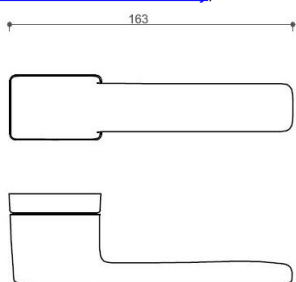

Povrch:

A-SAT - mosaz matná

CM - čierny mat

NI-SAT-MAT - nikel satín matný

Provedení:

BSR - bez spodní rozety

BB - na obyčejný klíč

PZ - na cylindrickou vložku (např. FAB)

WC - s WC klíčkou

[prohlášení o shodě](#)

[\(vysvětlení klasifikační tabulky\)](#)

rozměr rozety pod kliku / BB / WC: 52 x 37 x 11 mm

rozměr rozety PZ: 52 x 52 x 11 mm

příprava dveřního křídla pro nízkou rozetu (tj. mimo spodní rozety PZ):