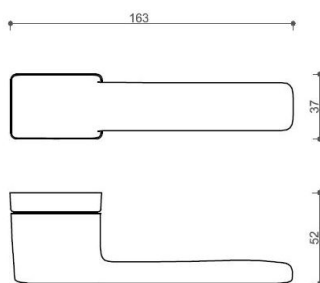

CORAL HA200 HR PZ/NI-SAT-MAT

» DVERNÉ KOVANIA » INTERIÉROVÉ » Rozetové hranaté

Dodávateľské číslo	HS129899
Značka	TWIN
Kód produktu	03800-8000

Povrch:
A-SAT - mosaz matná
CM - čierny mat
NI-SAT-MAT - nikel satin matný

Provedení:
BSR - bez spodní rozety
BB - na obyčejný klíč
PZ - na cylindrickou vložku (např. FAB)
WC - s WC klíčkou

[prohlášení o shodě](#)
([vysvětlení klasifikační tabulky](#))

rozměr rozety pod kliku / BB / WC: 52 x 37 x 11 mm
rozměr rozety PZ: 52 x 52 x 11 mm

u dodávateľa
4,00 sd

CORAL HA200 HR PZ/NI-SAT-MAT

» DVERNÉ KOVANIA » INTERIÉROVÉ » Rozetové hranaté

Parametry

Značka	TWIN
Farba	Satén nikel, stříbrná
