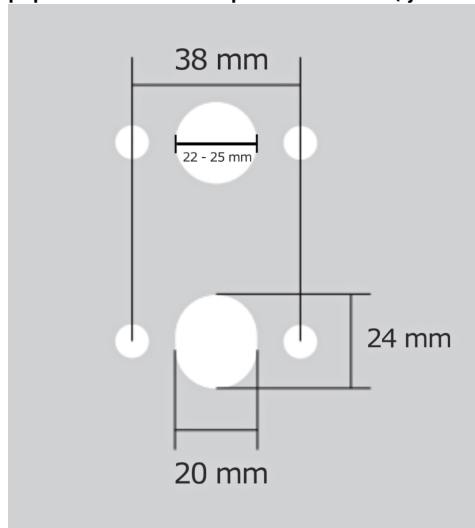

rozměr rozety pod kliku / BB / WC: 52 x 37 x 11 mm
rozměr rozety PZ: 52 x 52 x 11 mm

příprava dveřního křídla pro nízkou rozetu (tj. mimo spodní rozety PZ):