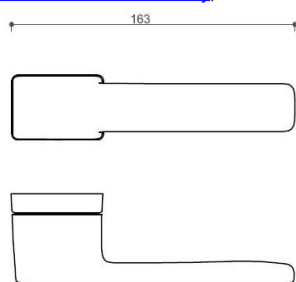

Provedení:

BSR - bez spodní rozety

BB - na obyčejný klíč

PZ - na cylindrickou vložku (např. FAB)

WC - s WC klíčkom

[prohlášení o shodě](#)

[\(vysvětlení klasifikační tabulky\)](#)

rozměr rozety pod kliku / BB / WC: 52 x 37 x 11 mm

rozměr rozety PZ: 52 x 52 x 11 mm

příprava dveřního křídla pro nízkou rozetu (tj. mimo spodní rozety PZ):

Dostupnosť na hlavnom sklade:
Dostupné množstvo u dodávateľa:

u dodávateľa
19,00 sd

CORAL HA200 HR PZ/NI-SAT-MAT

» DVERNÉ KOVANIA » INTERIÉROVÉ » Rozetové hranaté

Parametry

Značka	TWIN
Farba	Satén nikel, stříbrná