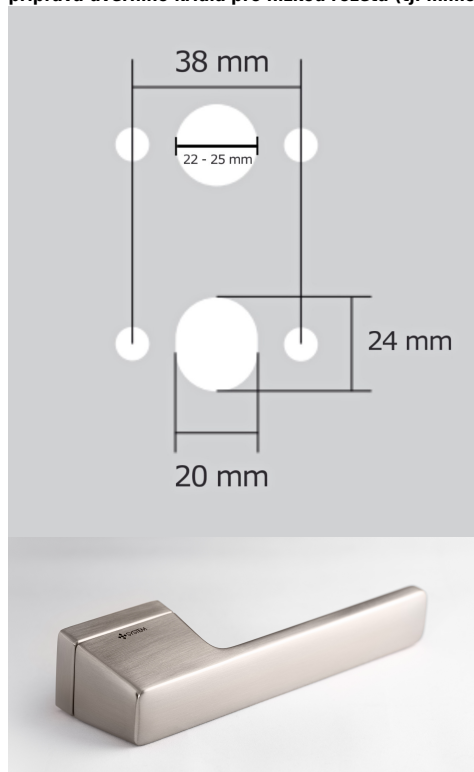

Provedení:

BSR - bez spodní rozety

BB - na obyčejný klíč

PZ - na cylindrickou vložku (např. FAB)

WC - s WC klíčkom

[prohlášení o shodě](#)

[\(vysvětlení klasifikační tabulky\)](#)

rozměr rozety pod kliku / BB / WC: 52 x 37 x 11 mm

rozměr rozety PZ: 52 x 52 x 11 mm

příprava dveřního křídla pro nízkou rozetu (tj. mimo spodní rozety PZ):

Dostupnosť na hlavnom sklade:  
Dostupné množstvo u dodávateľa:

u dodávateľa  
19,00 sd

## Parametry

Značka	TWIN
Farba	Satén nikel, stříbrná