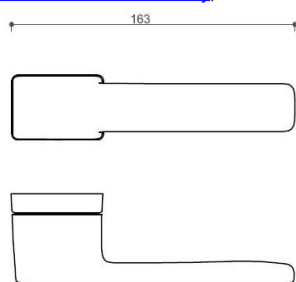

Provedení:

BSR - bez spodní rozety

BB - na obyčejný klíč

PZ - na cylindrickou vložku (např. FAB)

WC - s WC klíčkom

[prohlášení o shodě](#)

[\(vysvětlení klasifikační tabulky\)](#)

rozměr rozety pod kliku / BB / WC: 52 x 37 x 11 mm

rozměr rozety PZ: 52 x 52 x 11 mm

příprava dveřního křídla pro nízkou rozetu (tj. mimo spodní rozety PZ):

Dostupnosť na hlavnom sklade:  
Dostupné množstvo u dodávateľa:

u dodávateľa  
19,00 sd