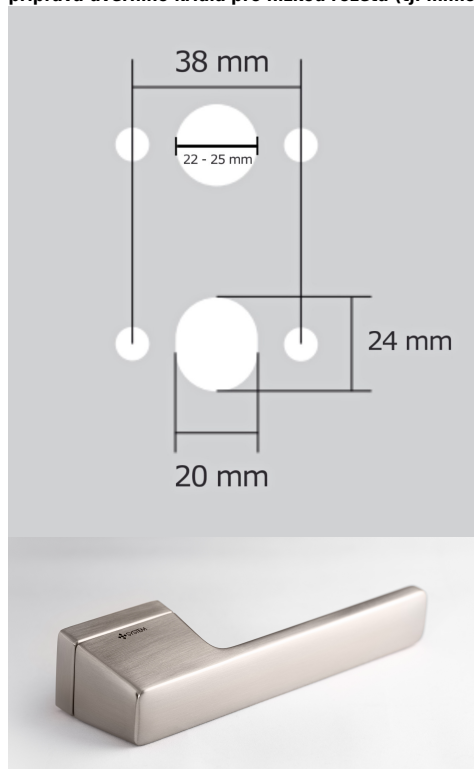

Provedení:

BSR - bez spodní rozety

BB - na obyčejný klíč

PZ - na cylindrickou vložku (např. FAB)

WC - s WC klíčkom

[prohlášení o shodě](#)

[\(vysvětlení klasifikační tabulky\)](#)

rozměr rozety pod kliku / BB / WC: 52 x 37 x 11 mm

rozměr rozety PZ: 52 x 52 x 11 mm

příprava dveřního křídla pro nízkou rozetu (tj. mimo spodní rozety PZ):

Dostupnosť na hlavnom sklade:
Dostupné množstvo u dodávateľa:

u dodávateľa
19,00 sd

CORAL HA200 HR PZ/NI-SAT-MAT

» DVERNÉ KOVANIA » INTERIÉROVÉ » Rozetové hranaté

Parametry

Značka	TWIN
Farba	Satén nikel, stříbrná