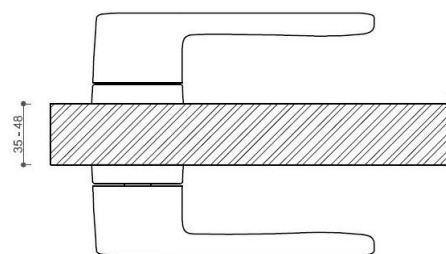

CORAL HA200 HR PZ/NI-SAT-MAT

» DVERNÉ KOVANIA » INTERIÉROVÉ » Rozetové hranaté

Dodávateľské číslo	HS129899
Značka	TWIN
Kód produktu	03800-8000

Povrch:
A-SAT - mosaz matná
CM - čierny mat
NI-SAT-MAT - nikel satin matný

Provedení:
BSR - bez spodní rozety
BB - na obyčejný klíč
PZ - na cylindrickou vložku (např. FAB)
WC - s WC klíčkou

[prohlášení o shodě](#)
([vysvětlení klasifikační tabulky](#))

rozměr rozety pod kliku / BB / WC: 52 x 37 x 11 mm
rozměr rozety PZ: 52 x 52 x 11 mm

u dodávateľa
4,00 sd

CORAL HA200 HR PZ/NI-SAT-MAT

» DVERNÉ KOVANIA » INTERIÉROVÉ » Rozetové hranaté

Parametry

Značka	TWIN
Farba	Satén nikel, stříbrná
