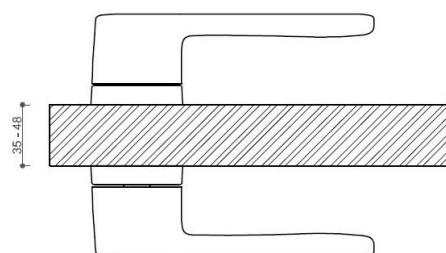

Provedení:

BSR - bez spodní rozety

BB - na obyčejný klíč

PZ - na cylindrickou vložku (např. FAB)

WC - s WC klíčkom

[prohlášení o shodě](#)

[\(vysvětlení klasifikační tabulky\)](#)

rozměr rozety pod kliku / BB / WC: 52 x 37 x 11 mm

rozměr rozety PZ: 52 x 52 x 11 mm

příprava dveřního křídla pro nízkou rozetu (tj. mimo spodní rozety PZ):

Dostupnosť na hlavnom sklade:
Dostupné množstvo u dodávateľa:

u dodávateľa
19,00 sd

CORAL HA200 HR PZ/NI-SAT-MAT

» DVERNÉ KOVANIA » INTERIÉROVÉ » Rozetové hranaté

Parametry

Značka	TWIN
Farba	Satén nikel, stříbrná