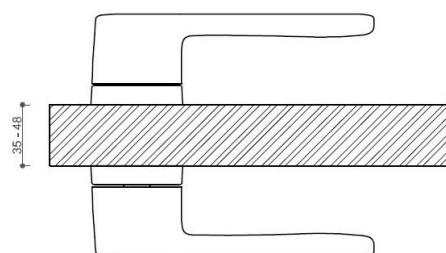

Provedení:

BSR - bez spodní rozety

BB - na obyčejný klíč

PZ - na cylindrickou vložku (např. FAB)

WC - s WC klíčkom

[prohlášení o shodě](#)

[\(vysvětlení klasifikační tabulky\)](#)

rozměr rozety pod kliku / BB / WC: 52 x 37 x 11 mm

rozměr rozety PZ: 52 x 52 x 11 mm

příprava dveřního křídla pro nízkou rozetu (tj. mimo spodní rozety PZ):

Dostupnosť na hlavnom sklade:  
Dostupné množstvo u dodávateľa:

u dodávateľa  
19,00 sd